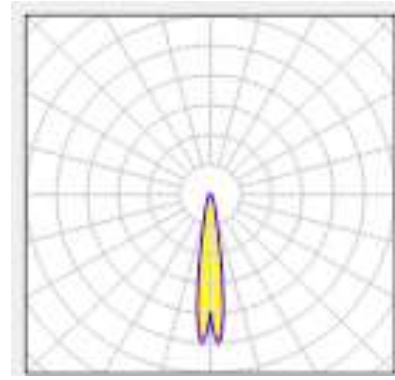

PALMS MİKRO SPOT

Sipariş Kodu :
Ürün Kodu : E PMS 002D 30CM00 OK1 10 67

Ürün Bilgisi

Gövde	: Alüminyum Gövde
Difüzör	: 10 Derece Lens
Kullanım Şekli	: Dış ve İç Mekan Duvara, tavana, zemine gömme
Işık Kaynağı	: Power LED
Tüketim Gücü	: 2W
Armatür Lümeni	: 166,3 Lm
Armatür Verimliliği	: 83,15Lm/W
Giriş Gerilimi	: 220-240V AC
Çalışma Sıcaklığı	: (-25 °C/+45 °C)
İp Koruma Sınıfı	: IP67
Darbe Dayanım Sınıfı (IK)	: IK08
Led Ömrü L70	: 50.000 saat
Renksel Geriverim İndeksi (CRI)	: 80
Renk Sıcaklığı (CCT)	: 3000K
Standartlar	: EN60598-1 standartlarına uygun

Fotometrik Eğri

Opsiyonel Özellikler

Lens Açısı : 10 -25-45-60-90 Derece Lens

Renk Sıcaklığı : 3000K - 4000K-5700K-6500K

Teknik Değerlerde \pm %10 Tolerans Vardır.

Uzunluk Ölçüleri (mm)

Uzunluk Ölçüleri (mm)