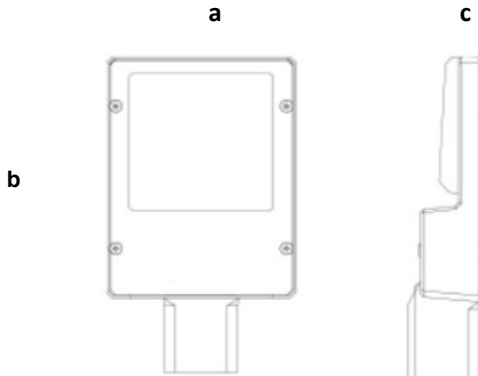

NRA 150W

Dış Ortam Çevre, Yol, Park ve Bahçe Aydınlatma armatürü

Sipariş Kodu :
Ürün Kodu : A NRA 150D 40PD00 90 22K5 438 66

Ürün Bilgisi

Gövde	: Alüminyum
Difüzör	: (PMMA Lens) Temperli Şeffaf Cam 4mm
Kullanım Şekli	: LED Projektör
Işık Kaynağı	: Mid Power LED
Tüketim Gücü	: 150W
Armatür Lümeni	: 22500 Lm
Armatür Verimliliği	: 150Lm/W
Giriş Gerilimi	: 220-240V AC
Çalışma Sıcaklığı	: (-40 °C/+40 °C)
İp Koruma Sınıfı	: IP66
Darbe Dayanım Sınıfı (IK)	: IK08
Led Ömrü L70	: 100.000 saat
Renksel Geriverim İndeksi (CRI)	: 70 (80-90 Optional)
Renk Sıcaklığı (CCT)	: 4000K
Standartlar	: EN60598-1 standartlarına uygun
Gövde Rengi	: Ral 9005
Darbe Dayanım	: 10kV
Işık Dağılımı	: ASİMETRİK

Teknik Değerlerde \pm %10 Tolerans Vardır.

Fotometrik Eğri

Opsiyonel Özellikler

Renk Sıcaklığı : 3000K -5700K-6500K

Uzunluk Ölçüleri (mm)

Uzunluk Ölçüleri (mm)

	a	b	c
Standard	: 205	438	67
Ağırlık	: 4kg		

Konsol Çapı \varnothing 42-60 mm Hareketli