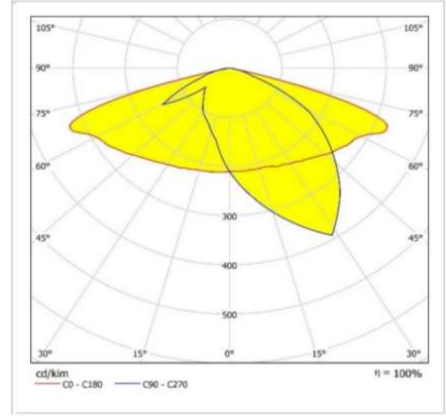

NRA 150W

Dış Ortam Çevre, Yol, Park ve Bahçe Aydınlatma armatürü

Sipariş Kodu :
Ürün Kodu : A NRA 150D 40PD00 90 22K5 438 66

Ürün Bilgisi

Gövde	: Alüminyum
Difüzör	: (PMMA Lens) Temperli Şeffaf Cam 4mm
Kullanım Şekli	: LED Projektör
Işık Kaynağı	: Mid Power LED
Tüketim Gücü	: 150W
Armatür Lümeni	: 22500 Lm
Armatür Verimliliği	: 150Lm/W
Giriş Gerilimi	: 220-240V AC
Çalışma Sıcaklığı	: (-40 °C/+40 °C)
İp Koruma Sınıfı	: IP66
Darbe Dayanım Sınıfı (IK)	: IK08
Led Ömrü L70	: 100.000 saat
Renksel Geriverim İndeksi (CRI)	: 70 (80-90 Optional)
Renk Sıcaklığı (CCT)	: 4000K
Standartlar	: EN60598-1 standartlarına uygun
Gövde Rengi	: Ral 9005
Darbe Dayanım	: 10kV
Işık Dağılımı	: ASİMETRİK

Teknik Değerlerde \pm %10 Tolerans Vardır.

Fotometrik Eğri

Opsiyonel Özellikler

Renk Sıcaklığı : 3000K -5700K-6500K

Uzunluk Ölçüleri (mm)

Uzunluk Ölçüleri (mm)

	a	b	c
Standard	: 205	438	67
Ağırlık	: 4kg		

Konsol Çapı \varnothing 42-60 mm Hareketli