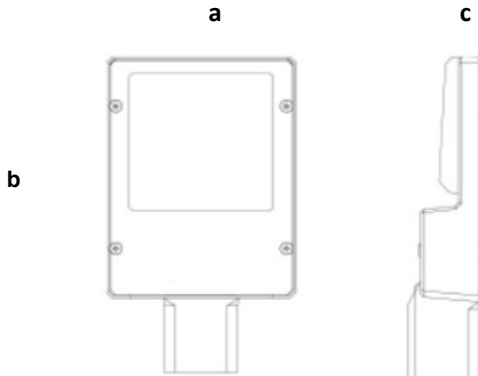

Uzunluk Ölçüleri (mm)

Uzunluk Ölçüleri (mm)

	a	b	c
Standard	: 205	438	67
Ağırlık	: 4kg		

Konsol Çapı $\varnothing$ 42-60 mm Hareketli