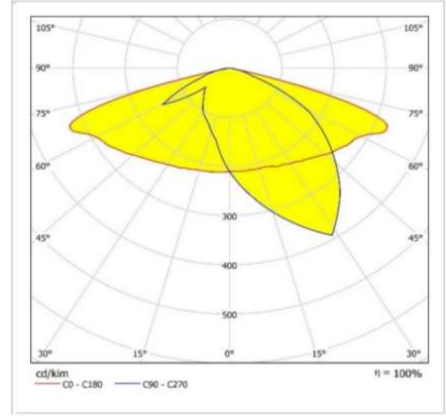

NRA 125W

Dış Ortam Çevre, Yol, Park ve Bahçe Aydınlatma armatürü

Sipariş Kodu :
Ürün Kodu : A NRA 125D 40PD00 90 18K7 438 66

Ürün Bilgisi

Gövde	: Alüminyum
Difüzör	: (PMMA Lens) Temperli Şeffaf Cam 4mm
Kullanım Şekli	: LED Projektör
Işık Kaynağı	: Mid Power LED
Tüketim Gücü	: 125W
Armatür Lümeni	: 18750 Lm
Armatür Verimliliği	: 150Lm/W
Giriş Gerilimi	: 220-240V AC
Çalışma Sıcaklığı	: (-40 °C/+40 °C)
İp Koruma Sınıfı	: IP66
Darbe Dayanım Sınıfı (IK)	: IK08
Led Ömrü L70	: 100.000 saat
Renksel Geriverim İndeksi (CRI)	: 70 (80-90 Optional)
Renk Sıcaklığı (CCT)	: 4000K
Standartlar	: EN60598-1 standartlarına uygun
Gövde Rengi	: Ral 9005
Darbe Dayanım	: 10kV
Işık Dağılımı	: ASİMETRİK

Teknik Değerlerde $\pm$ %10 Tolerans Vardır.

Fotometrik Eğri

Opsiyonel Özellikler

Renk Sıcaklığı : 3000K -5700K-6500K