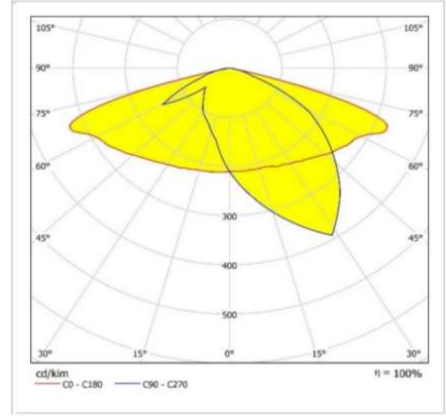

NRA 100W

Dış Ortam Çevre, Yol, Park ve Bahçe Aydınlatma armatürü

Sipariş Kodu :
Ürün Kodu : A NRA 100D 40PD00 90 15K0 438 66

Ürün Bilgisi

Gövde	: Alüminyum
Difüzör	: (PMMA Lens) Temperli Şeffaf Cam 4mm
Kullanım Şekli	: LED Projektör
Işık Kaynağı	: Mid Power LED
Tüketim Gücü	: 100W
Armatür Lümeni	: 15000 Lm
Armatür Verimliliği	: 150Lm/W
Giriş Gerilimi	: 220-240V AC
Çalışma Sıcaklığı	: (-40 °C/+40 °C)
İp Koruma Sınıfı	: IP66
Darbe Dayanım Sınıfı (IK)	: IK08
Led Ömrü L70	: 100.000 saat
Renksel Geriverim İndeksi (CRI)	: 70 (80-90 Optional)
Renk Sıcaklığı (CCT)	: 4000K
Standartlar	: EN60598-1 standartlarına uygun
Gövde Rengi	: Ral 9005
Darbe Dayanım	: 10kV
Işık Dağılımı	: ASİMETRİK

Teknik Değerlerde \pm %10 Tolerans Vardır.

Fotometrik Eğri

Opsiyonel Özellikler

Renk Sıcaklığı : 3000K -5700K-6500K

Uzunluk Ölçüleri (mm)

Uzunluk Ölçüleri (mm)

	a	b	c
Standard	: 205	438	67
Ağırlık	: 3,5kg		