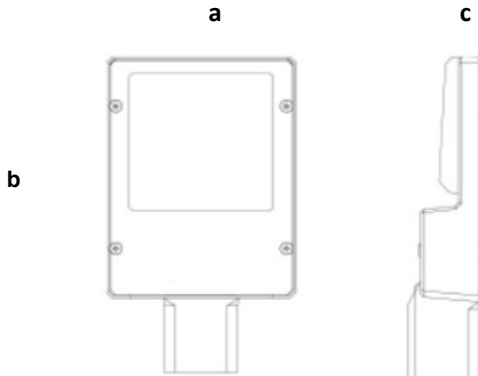

NRA 100W

Dış Ortam Çevre, Yol, Park ve Bahçe Aydınlatma armatürü

Sipariş Kodu :
Ürün Kodu : A NRA 100D 40PD00 90 15K0 438 66

Ürün Bilgisi

Gövde	: Alüminyum
Difüzör	: (PMMA Lens) Temperli Şeffaf Cam 4mm
Kullanım Şekli	: LED Projektör
Işık Kaynağı	: Mid Power LED
Tüketim Gücü	: 100W
Armatür Lümeni	: 15000 Lm
Armatür Verimliliği	: 150Lm/W
Giriş Gerilimi	: 220-240V AC
Çalışma Sıcaklığı	: (-40 °C/+40 °C)
İp Koruma Sınıfı	: IP66
Darbe Dayanım Sınıfı (IK)	: IK08
Led Ömrü L70	: 100.000 saat
Renksel Geriverim İndeksi (CRI)	: 70 (80-90 Optional)
Renk Sıcaklığı (CCT)	: 4000K
Standartlar	: EN60598-1 standartlarına uygun
Gövde Rengi	: Ral 9005
Darbe Dayanım	: 10kV
Işık Dağılımı	: ASİMETRİK

Teknik Değerlerde \pm %10 Tolerans Vardır.

Fotometrik Eğri

Opsiyonel Özellikler

Renk Sıcaklığı : 3000K -5700K-6500K

Uzunluk Ölçüleri (mm)

Uzunluk Ölçüleri (mm)

	a	b	c
Standard	: 205	438	67
Ağırlık	: 3,5kg		

Konsol Çapı Ø42-60 mm Hareketli