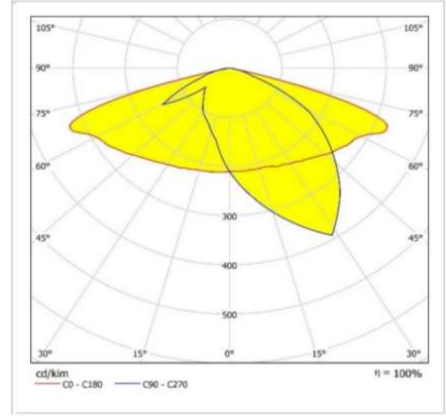

NRA 75W

Dış Ortam Çevre, Yol, Park ve Bahçe Aydınlatma armatürü

Sipariş Kodu :
Ürün Kodu : A NRA 075D 40PD00 90 11K2 438 66

Ürün Bilgisi

Gövde	: Alüminyum
Difüzör	: (PMMA Lens) Temperli Şeffaf Cam 4mm
Kullanım Şekli	: LED Projektör
Işık Kaynağı	: Mid Power LED
Tüketim Gücü	: 75W
Armatür Lümeni	: 11250 Lm
Armatür Verimliliği	: 150Lm/W
Giriş Gerilimi	: 220-240V AC
Çalışma Sıcaklığı	: (-40 °C/+40 °C)
İp Koruma Sınıfı	: IP66
Darbe Dayanım Sınıfı (IK)	: IK08
Led Ömrü L70	: 100.000 saat
Renksel Geriverim İndeksi (CRI)	: 70 (80-90 Optional)
Renk Sıcaklığı (CCT)	: 4000K
Standartlar	: EN60598-1 standartlarına uygun
Gövde Rengi	: Ral 9005
Darbe Dayanım	: 10kV
Işık Dağılımı	: ASİMETRİK

Teknik Değerlerde \pm %10 Tolerans Vardır.

Fotometrik Eğri

Opsiyonel Özellikler

Renk Sıcaklığı : 3000K -5700K-6500K

Uzunluk Ölçüleri (mm)

Uzunluk Ölçüleri (mm)

	a	b	c
Standard	: 205	438	67
Ağırlık	: 3,5kg		