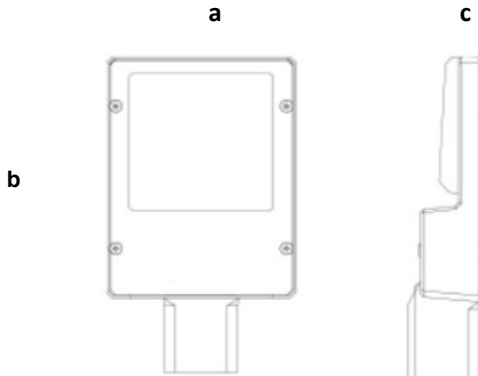

NRA 75W

Dış Ortam Çevre, Yol, Park ve Bahçe Aydınlatma armatürü

Sipariş Kodu :
Ürün Kodu : A NRA 075D 40PD00 90 11K2 438 66

Ürün Bilgisi

Gövde	: Alüminyum
Difüzör	: (PMMA Lens) Temperli Şeffaf Cam 4mm
Kullanım Şekli	: LED Projektör
Işık Kaynağı	: Mid Power LED
Tüketim Gücü	: 75W
Armatür Lümeni	: 11250 Lm
Armatür Verimliliği	: 150Lm/W
Giriş Gerilimi	: 220-240V AC
Çalışma Sıcaklığı	: (-40 °C/+40 °C)
İp Koruma Sınıfı	: IP66
Darbe Dayanım Sınıfı (IK)	: IK08
Led Ömrü L70	: 100.000 saat
Renksel Geriverim İndeksi (CRI)	: 70 (80-90 Optional)
Renk Sıcaklığı (CCT)	: 4000K
Standartlar	: EN60598-1 standartlarına uygun
Gövde Rengi	: Ral 9005
Darbe Dayanım	: 10kV
Işık Dağılımı	: ASİMETRİK

Teknik Değerlerde \pm %10 Tolerans Vardır.

Fotometrik Eğri

Opsiyonel Özellikler

Renk Sıcaklığı : 3000K -5700K-6500K

Uzunluk Ölçüleri (mm)

Uzunluk Ölçüleri (mm)

	a	b	c
Standard	: 205	438	67
Ağırlık	: 3,5kg		

Konsol Çapı \varnothing 42-60 mm Hareketli