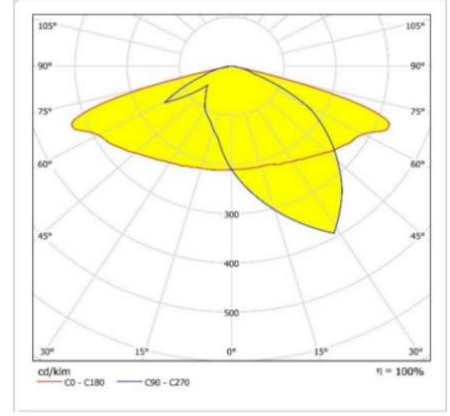

NRA 60W

Dış Ortam Çevre, Yol, Park ve Bahçe Aydınlatma armatürü

Sipariş Kodu :
Ürün Kodu : A NRA 060D 40PD00 90 9K0 438 66

Ürün Bilgisi

Gövde	: Alüminyum
Difüzör	: (PMMA Lens) Temperli Şeffaf Cam 4mm
Kullanım Şekli	: LED Projektör
Işık Kaynağı	: Mid Power LED
Tüketim Gücü	: 60W
Armatür Lümeni	: 9000 Lm
Armatür Verimliliği	: 150Lm/W
Giriş Gerilimi	: 220-240V AC
Çalışma Sıcaklığı	: (-40 °C/+40 °C)
İp Koruma Sınıfı	: IP66
Darbe Dayanım Sınıfı (IK)	: IK08
Led Ömrü L70	: 100.000 saat
Renksel Geriverim İndeksi (CRI)	: 70 (80-90 Optional)
Renk Sıcaklığı (CCT)	: 4000K
Standartlar	: EN60598-1 standartlarına uygun
Gövde Rengi	: Ral 9005
Darbe Dayanım	: 10kV
Işık Dağılımı	: ASİMETRİK

Teknik Değerlerde \pm %10 Tolerans Vardır.

Fotometrik Eğri

Opsiyonel Özellikler

Renk Sıcaklığı : 3000K -5700K-6500K

Uzunluk Ölçüleri (mm)

Uzunluk Ölçüleri (mm)

	a	b	c
Standard	: 205	438	67
Ağırlık	: 3,5kg		