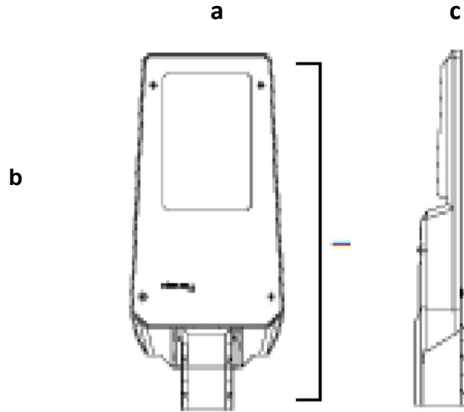

Teknik Değerlerde \pm %10 Tolerans Vardır.

Fotometrik Eğri

Opsiyonel Özellikler

Renk Sıcaklığı : 3000K -5700K-6500K

Uzunluk Ölçüleri (mm)

Uzunluk Ölçüleri (mm)

	a	b	c
Standard	: 205	438	67
Ağırlık	: 3,5kg		

Konsol Çapı \varnothing 42-60 mm Hareketli