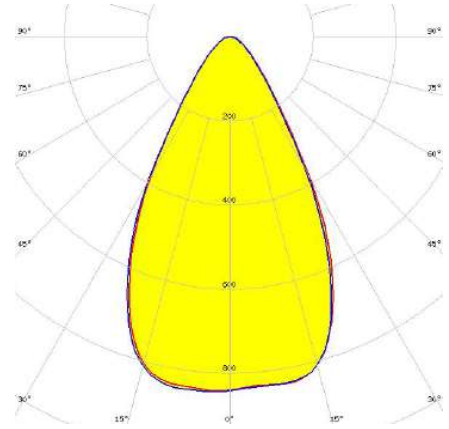

Fotometrik Eğri

Opsiyonel Özellikler

W	: 12W
Renk Sıcaklığı	: YEŞİL-MAVİ
Renk Sıcaklığı	: 3000K - 4000K-5700K-6500K