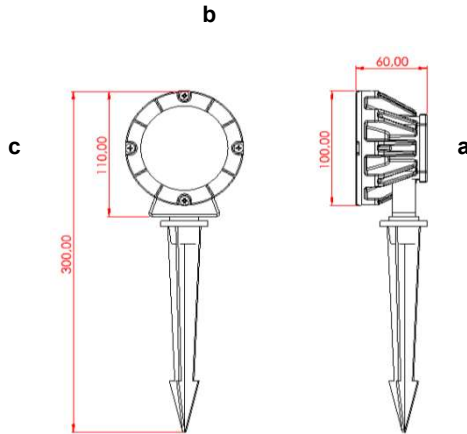

### Ürün Bilgisi

Gövde	: Alüminyum
Difüzör	: LED Temperli Şeffaf Cam 60 Derece Lens
Kullanım Şekli	: ON-OFF / Hareketli Başlık Ağaç, Çim Spot
Işık Kaynağı	: Power LED
Tüketim Gücü	: 7W
Armatür Lümeni	: 840 Lm
Armatür Verimliliği	: 120Lm/W
Giriş Gerilimi	: 220-240V AC
Çalışma Sıcaklığı	: (-25 °C/+45 °C)
İp Koruma Sınıfı	: IP67
Darbe Dayanım Sınıfı (IK)	: IK08
Led Ömrü L70	: 60.000 saat
Renksel Geriverim İndeksi (CRI)	: 80
Renk Sıcaklığı (CCT)	: 4000K
Standartlar	: EN60598-1 standartlarına uygun
Gövde Rengi	: Ral 9005

### Fotometrik Eğri

### Uzunluk Ölçüleri (mm)

### Uzunluk Ölçüleri (mm)

	a	b	c
Standard	: 100	60	300