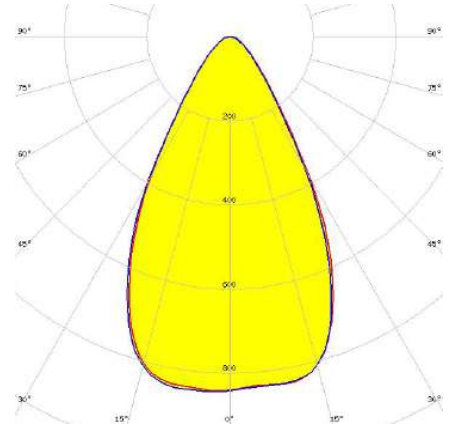

PICTOR SPOT 24

Ağaç ve Çim Spot

Sipariş Kodu :
Ürün Kodu : E PTR 024Y 40CM00 60 2K4 124 66

Ürün Bilgisi

Gövde	: Alüminyum
Difüzör	: LED Temperli Şeffaf Cam 60 Derece Lens
Kullanım Şekli	: ON-OFF / Hareketli Başlık Ağaç, Çim Spot
Işık Kaynağı	: Power LED
Tüketim Gücü	: 24W
Armatür Lümeni	: 2400 Lm
Armatür Verimliliği	: 100Lm/W
Giriş Gerilimi	: 220-240V AC
Çalışma Sıcaklığı	: (-25 °C/+45 °C)
İp Koruma Sınıfı	: IP66
Darbe Dayanım Sınıfı (IK)	: IK08
Led Ömrü L70	: 50.000 saat
Renksel Geriverim İndeksi (CRI)	: 80
Renk Sıcaklığı (CCT)	: 4000K
Standartlar	: EN60598-1 standartlarına uygun
Gövde Rengi	: Ral 9005

Teknik Değerlerde \pm %10 Tolerans Vardır.

Fotometrik Eğri

Opsiyonel Özellikler

Renk Sıcaklığı	: YEŞİL-MAVİ
Renk Sıcaklığı	: 3000K - 4000K-5700K-6500K

Uzunluk Ölçüleri (mm)

Uzunluk Ölçüleri (mm)

	a	b	c
Standard	: 124,5	130	238