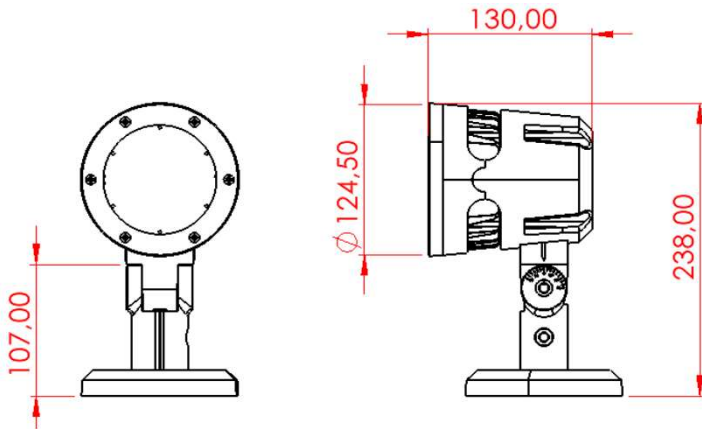

PICTOR SPOT 24

Ağaç ve Çim Spot

Sipariş Kodu :
Ürün Kodu : E PTR 024Y 40CM00 60 2K4 124 66

Ürün Bilgisi

Gövde	: Alüminyum
Difüzör	: LED Temperli Şeffaf Cam 60 Derece Lens
Kullanım Şekli	: ON-OFF / Hareketli Başlık Ağaç, Çim Spot
Işık Kaynağı	: Power LED
Tüketim Gücü	: 24W
Armatür Lümeni	: 2400 Lm
Armatür Verimliliği	: 100Lm/W
Giriş Gerilimi	: 220-240V AC
Çalışma Sıcaklığı	: (-25 °C/+45 °C)
İp Koruma Sınıfı	: IP66
Darbe Dayanım Sınıfı (IK)	: IK08
Led Ömrü L70	: 50.000 saat
Renksel Geriverim İndeksi (CRI)	: 80
Renk Sıcaklığı (CCT)	: 4000K
Standartlar	: EN60598-1 standartlarına uygun
Gövde Rengi	: Ral 9005

Teknik Değerlerde \pm %10 Tolerans Vardır.

Fotometrik Eğri

Opsiyonel Özellikler

Renk Sıcaklığı	: YEŞİL-MAVİ
Renk Sıcaklığı	: 3000K - 4000K-5700K-6500K

Uzunluk Ölçüleri (mm)

Uzunluk Ölçüleri (mm)

	a	b	c
Standard	: 124,5	130	238