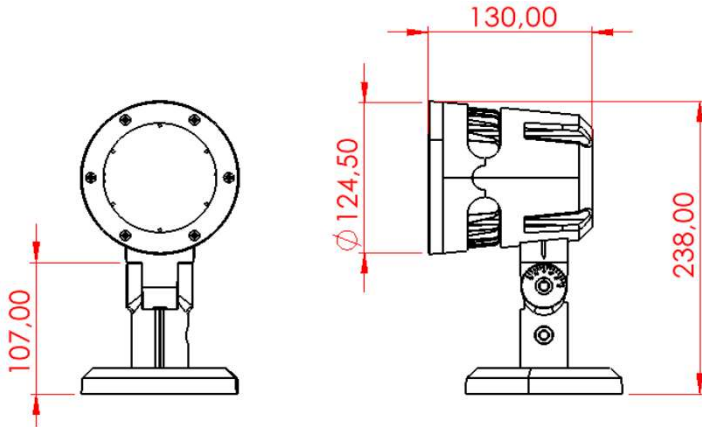

PICTOR SPOT 18

Ağaç ve Çim Spot

Sipariş Kodu :
Ürün Kodu : E PTR 018Y 40CM00 60 0K9 124 66

Ürün Bilgisi

Gövde	: Alüminyum
Difüzör	: LED Temperli Şeffaf Cam 60 Derece Lens
Kullanım Şekli	: ON-OFF / Hareketli Başlık Ağaç, Çim Spot
Işık Kaynağı	: Power LED
Tüketim Gücü	: 18W
Armatür Lümeni	: 1800 Lm
Armatür Verimliliği	: 100Lm/W
Giriş Gerilimi	: 220-240V AC
Çalışma Sıcaklığı	: (-25 °C/+45 °C)
İp Koruma Sınıfı	: IP66
Darbe Dayanım Sınıfı (IK)	: IK08
Led Ömrü L70	: 50.000 saat
Renksel Geriverim İndeksi (CRI)	: 80
Renk Sıcaklığı (CCT)	: 4000K
Standartlar	: EN60598-1 standartlarına uygun
Gövde Rengi	: Ral 9005

Teknik Değerlerde \pm %10 Tolerans Vardır.

Fotometrik Eğri

Opsiyonel Özellikler

Renk Sıcaklığı	: YEŞİL-MAVİ
Renk Sıcaklığı	: 3000K - 4000K-5700K-6500K

Uzunluk Ölçüleri (mm)

Uzunluk Ölçüleri (mm)

	a	b	c
Standard	: 124,5	130	238