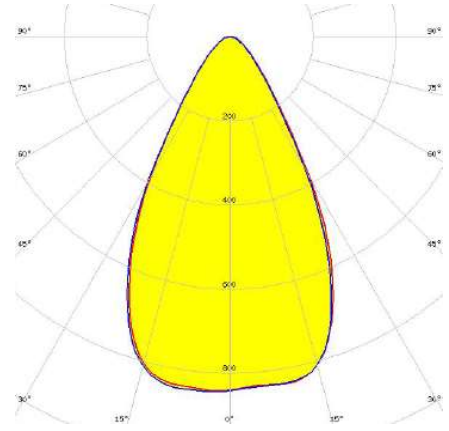

PICTOR SPOT 18

Ağaç ve Çim Spot

Sipariş Kodu :
Ürün Kodu : E PTR 018Y 40CM00 60 0K9 124 66

Ürün Bilgisi

Gövde	: Alüminyum
Difüzör	: LED Temperli Şeffaf Cam 60 Derece Lens
Kullanım Şekli	: ON-OFF / Hareketli Başlık Ağaç, Çim Spot
Işık Kaynağı	: Power LED
Tüketim Gücü	: 18W
Armatür Lümeni	: 1800 Lm
Armatür Verimliliği	: 100Lm/W
Giriş Gerilimi	: 220-240V AC
Çalışma Sıcaklığı	: (-25 °C/+45 °C)
İp Koruma Sınıfı	: IP66
Darbe Dayanım Sınıfı (IK)	: IK08
Led Ömrü L70	: 50.000 saat
Renksel Geriverim İndeksi (CRI)	: 80
Renk Sıcaklığı (CCT)	: 4000K
Standartlar	: EN60598-1 standartlarına uygun
Gövde Rengi	: Ral 9005

Teknik Değerlerde \pm %10 Tolerans Vardır.

Fotometrik Eğri

Opsiyonel Özellikler

Renk Sıcaklığı	: YEŞİL-MAVİ
Renk Sıcaklığı	: 3000K - 4000K-5700K-6500K

Uzunluk Ölçüleri (mm)

Uzunluk Ölçüleri (mm)

	a	b	c
Standard	: 124,5	130	238