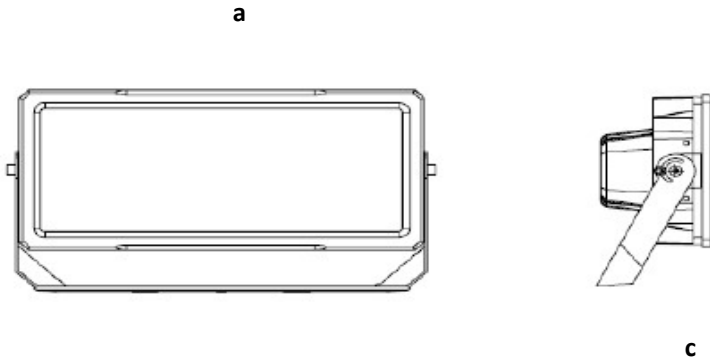

TKY 500W PROJKTÖR

Dış Ortam ve
Endüstriyel Alanlar

Sipariş Kodu :
Ürün Kodu : A TKY 500D 40CM00 AS 60K0 554 66

Ürün Bilgisi

Gövde	: Alüminyum
Difüzör	: (PMMA Lens) Temperli Şeffaf Cam 4mm
Kullanım Şekli	: LED Projektör
Işık Kaynağı	: Power LED
Tüketim Gücü	: 500W
Armatür Lümeni	: 60000 Lm
Armatür Verimliliği	: 120Lm/W
Giriş Gerilimi	: 220-240V AC
Çalışma Sıcaklığı	: (-20 °C/+40 °C)
İp Koruma Sınıfı	: IP66
Darbe Dayanım Sınıfı (IK)	: IK08
Led Ömrü L70	: 100.000 saat
Renksel Geriverim İndeksi (CRI)	: 70 (80-90 Optional)
Renk Sıcaklığı (CCT)	: 4000K
Standartlar	: EN60598-1 standartlarına uygun
Gövde Rengi	: Ral 9005
Darbe Dayanım	: 10kV
Işık Dağılımı	: ASİMETRİK

Teknik Değerlerde \pm %10 Tolerans Vardır.

Fotometrik Eğri

Opsiyonel Özellikler

Renk Sıcaklığı : 3000K -5700K-6500K

Uzunluk Ölçüleri (mm)

Uzunluk Ölçüleri (mm)

	a	b	c
Standard	: 554	332	215
Ağırlık	: 12,5kg		