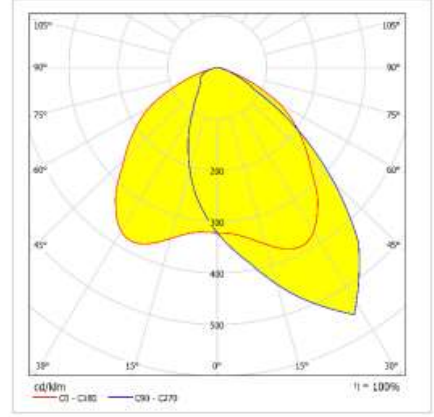

TKY 500W PROJKTÖR

Dış Ortam ve
Endüstriyel Alanlar

Sipariş Kodu :
Ürün Kodu : A TKY 500D 40CM00 AS 60K0 554 66

Ürün Bilgisi

Gövde	: Alüminyum
Difüzör	: (PMMA Lens) Temperli Şeffaf Cam 4mm
Kullanım Şekli	: LED Projektör
Işık Kaynağı	: Power LED
Tüketim Gücü	: 500W
Armatür Lümeni	: 60000 Lm
Armatür Verimliliği	: 120Lm/W
Giriş Gerilimi	: 220-240V AC
Çalışma Sıcaklığı	: (-20 °C/+40 °C)
İp Koruma Sınıfı	: IP66
Darbe Dayanım Sınıfı (IK)	: IK08
Led Ömrü L70	: 100.000 saat
Renksel Geriverim İndeksi (CRI)	: 70 (80-90 Optional)
Renk Sıcaklığı (CCT)	: 4000K
Standartlar	: EN60598-1 standartlarına uygun
Gövde Rengi	: Ral 9005
Darbe Dayanım	: 10kV
Işık Dağılımı	: ASİMETRİK

Teknik Değerlerde \pm %10 Tolerans Vardır.

Fotometrik Eğri

Opsiyonel Özellikler

Renk Sıcaklığı : 3000K -5700K-6500K

Uzunluk Ölçüleri (mm)

Uzunluk Ölçüleri (mm)

	a	b	c
Standard	: 554	332	215
Ağırlık	: 12,5kg		