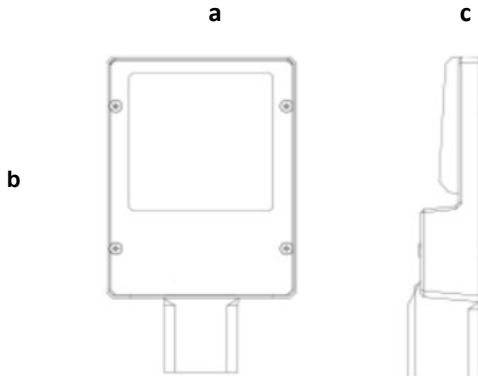

PLM 50W

Dış Ortam Çevre, Yol, Park ve Bahçe Aydınlatma armatürü

Sipariş Kodu :
Ürün Kodu : A PLM 050D 40PD00 90 6K0 261 66

Ürün Bilgisi

Gövde	: Alüminyum
Difüzör	: (PMMA Lens) Temperli Şeffaf Cam 4mm
Kullanım Şekli	: LED Projektör
Işık Kaynağı	: Mid Power LED
Tüketim Gücü	: 50W
Armatür Lümeni	: 6000 Lm
Armatür Verimliliği	: 120Lm/W
Giriş Gerilimi	: 220-240V AC
Çalışma Sıcaklığı	: (-40 °C/+40 °C)
İp Koruma Sınıfı	: IP66
Darbe Dayanım Sınıfı (IK)	: IK08
Led Ömrü L70	: 100.000 saat
Renksel Geriverim İndeksi (CRI)	: 70 (80-90 Optional)
Renk Sıcaklığı (CCT)	: 4000K
Standartlar	: EN60598-1 standartlarına uygun
Gövde Rengi	: Ral 9005
Darbe Dayanım	: 10kV
Işık Dağılımı	: ASİMETRİK

Teknik Değerlerde \pm %10 Tolerans Vardır.

Fotometrik Eğri

Opsiyonel Özellikler

Renk Sıcaklığı : 3000K -5700K-6500K

Uzunluk Ölçüleri (mm)

Uzunluk Ölçüleri (mm)

	a	b	c
Standard	: 261	150	60
Ağırlık	: 1,25kg		