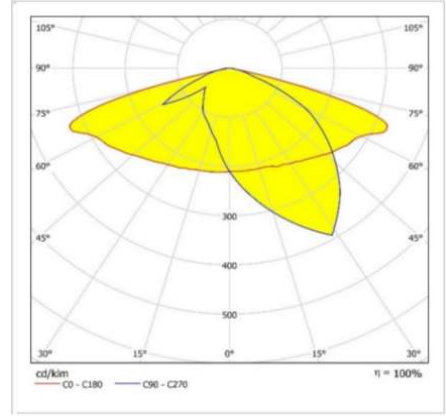

PLM 50W

Dış Ortam Çevre, Yol, Park ve Bahçe Aydınlatma armatürü

Sipariş Kodu :
Ürün Kodu : A PLM 050D 40PD00 90 6K0 261 66

Ürün Bilgisi

Gövde	: Alüminyum
Difüzör	: (PMMA Lens) Temperli Şeffaf Cam 4mm
Kullanım Şekli	: LED Projektör
Işık Kaynağı	: Mid Power LED
Tüketim Gücü	: 50W
Armatür Lümeni	: 6000 Lm
Armatür Verimliliği	: 120Lm/W
Giriş Gerilimi	: 220-240V AC
Çalışma Sıcaklığı	: (-40 °C/+40 °C)
İp Koruma Sınıfı	: IP66
Darbe Dayanım Sınıfı (IK)	: IK08
Led Ömrü L70	: 100.000 saat
Renksel Geriverim İndeksi (CRI)	: 70 (80-90 Optional)
Renk Sıcaklığı (CCT)	: 4000K
Standartlar	: EN60598-1 standartlarına uygun
Gövde Rengi	: Ral 9005
Darbe Dayanım	: 10kV
Işık Dağılımı	: ASİMETRİK

Teknik Değerlerde \pm %10 Tolerans Vardır.

Fotometrik Eğri

Opsiyonel Özellikler

Renk Sıcaklığı : 3000K -5700K-6500K

Uzunluk Ölçüleri (mm)

Uzunluk Ölçüleri (mm)

	a	b	c
Standard	: 261	150	60
Ağırlık	: 1,25kg		