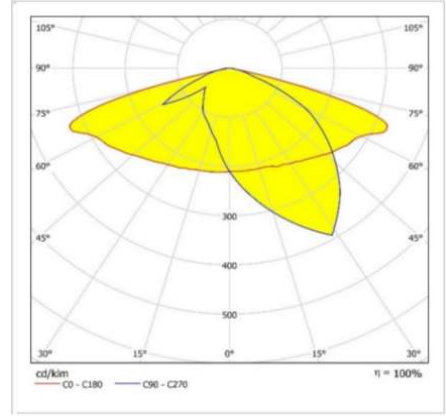

PLM 30W

**Dış Ortam Çevre, Yol, Park ve Bahçe
Aydınlatma armatürü**

Sipariş Kodu :
Ürün Kodu : A PLM 030D 40PD00 90 3K6 261 66

Ürün Bilgisi

Gövde	: Alüminyum
Difüzör	: (PMMA Lens) Temperli Şeffaf Cam 4mm
Kullanım Şekli	: LED Projektör
Işık Kaynağı	: Mid Power LED
Tüketim Gücü	: 30W
Armatür Lümeni	: 3600 Lm
Armatür Verimliliği	: 120Lm/W
Giriş Gerilimi	: 220-240V AC
Çalışma Sıcaklığı	: (-40 °C/+50 °C)
İp Koruma Sınıfı	: IP66
Darbe Dayanım Sınıfı (IK)	: IK08
Led Ömrü L70	: 100.000 saat
Renksel Geriverim İndeksi (CRI)	: 70 (80-90 Optional)
Renk Sıcaklığı (CCT)	: 4000K
Standartlar	: EN60598-1 standartlarına uygun
Gövde Rengi	: Ral 9005
Darbe Dayanım	: 10kV
Işık Dağılımı	: ASİMETRİK

Teknik Değerlerde \pm %10 Tolerans Vardır.

Fotometrik Eğri

Opsiyonel Özellikler

Renk Sıcaklığı : 3000K -5700K-6500K

Uzunluk Ölçüleri (mm)

Uzunluk Ölçüleri (mm)

	a	b	c
Standard	: 212	372	67
Ağırlık	: 2,2kg		