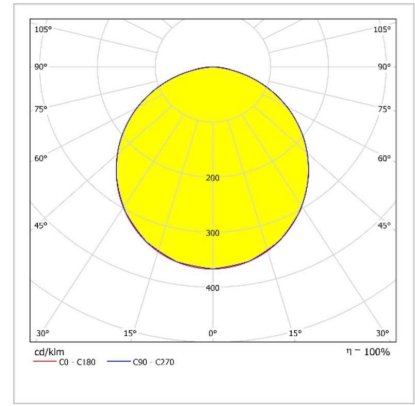

KANZ Sıva Üstü

Sıva Üstü 60x60cm 40W LED Armatür

Sipariş Kodu :
Ürün Kodu : A KNZ 040U 40OD00 4K0 6060 40

Ürün Bilgisi

Gövde	: ,04mm Kalınlığında sıva üstü, RAL9003 Boyalı Sac
Difüzör	: Opal Difüzör
Kullanım Şekli	: Sıva Üstü
Işık Kaynağı	: Mid Power LED
Tüketim Gücü	: 40W
Armatür Lümeni	: 4000Lm
Armatür Verimliliği	: 100Lm/W
Giriş Gerilimi	: 200-240 V AC
Çalışma Sıcaklığı-(ACK)	: (-10 °C/+40 °C) - (ACK +5 °C/+40 °C)
İp Koruma Sınıfı	: IP40
Darbe Dayanım Sınıfı (IK)	: IK03
Led Ömrü L70	: 60.000 saat
Renksel Geriverim İndeksi (CRI)	: 80
Renk Sıcaklığı (CCT)	: 4000K
Standartlar	: EN60598-1 standartlarına uygun

Teknik Değerlerde \pm %10 Tolerans Vardır.

Fotometrik Eğri

Opsiyonel Özellikler

Tavan Tipi	: Taşyünü ve Alçıpan
ACK Uyumluluğu	: 1, 3 Saat
Dali Uyumluluğu	: Var
Renk Sıcaklığı	: 3000K - 4000K-5700K-6500K

Uzunluk Ölçüleri (mm)

	a	b	h
Standard	: 600	600	36
1 Saat ACK	: 600	600	36
3 Saat ACK	: 600	600	36

Ağırlık (kg)

Standard	: 1,9
1 Saat ACK	: 2,5
3 Saat ACK	: 2,7