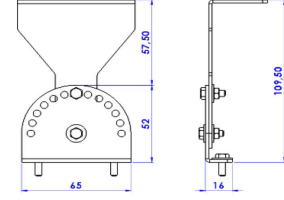

Dereceli Askı Takımı

E YTA DERECELİ ASKI TK