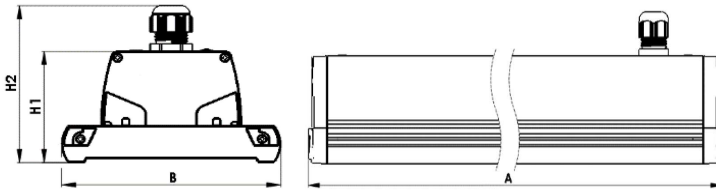

Uzunluk Ölçüleri (mm)

	A	B	H1	H2
Standard	: 842	140	75	105
Dali	: 842	140	75	105
1-3 Saat ACK	: 842	140	75	105

Ağırlık (kg)

Standard	: 3,9
Dali	: 3,9
1-3 Saat ACK	: 4,15