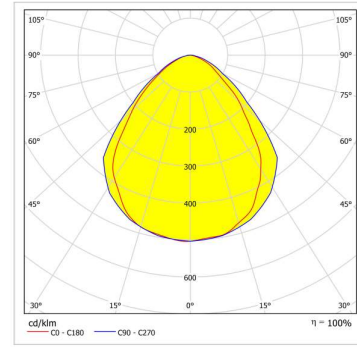

### Ürün Bilgisi

Gövde	: Alüminyum Ekstrüzyon Gövde
Difüzör	: Mikroprizmatik Difüzör Temperli Cam
Kullanım Şekli	: Sıva Üstü Yüksek Tavan Aydınlatma
Işık Kaynağı	: LED
Tüketim Gücü	: 162W
Armatür Lümeni	: 21.384 Lm
Armatür Verimliliği	: 132Lm/W
Giriş Gerilimi	: 220-240 V AC
Çalışma Sıcaklığı	: (-25 °C/+45 °C)
İp Koruma Sınıfı	: IP65
Darbe Dayanım Sınıfı (IK)	: IK08
Led Ömrü L70	: L70 : 157.000 h @Ta= 45°C
Güç Faktörü	: > 0,9
Max. Gerilim Dayanımı (Surge)	: 1/4 Kv
Sürüş Akımı	:
Renksel Geriverim İndeksi (CRI)	: 80
Renk Sıcaklığı (CCT)	: 4000K
Standartlar	: EN60598-1 standartlarına uygun
Gövde Rengi	: Antrasit Gri RAL7016
Fotobiyolojik Güvenlik Grubu	: RG1
Teknik Değerlerde $\pm$ %10 Tolerans Vardır.	

### Fotometrik Eğri