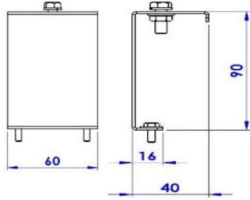

ASKI SİSTEMLERİ

Tava Askı Takımı

E YTA TAVA ASKI TK