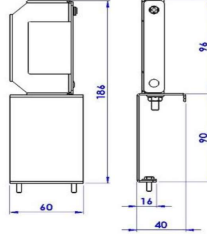

Bara Askı Takımı

E YTA BARA ASKI TK