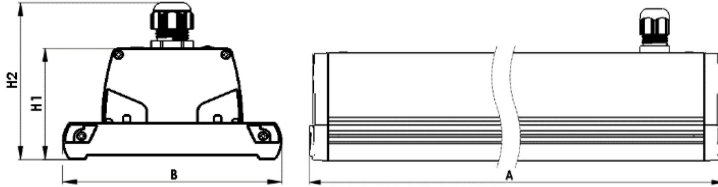

Uzunluk Ölçüleri (mm)

	A	B	H1	H2
Standard	: 442	140	75	105
Dali	: 442	140	75	105
1-3 Saat ACK	: 500	140	75	105

Ağırlık (kg)

Standard	: 2,25
Dali	: 2,25
1-3 Saat ACK	: 2,4