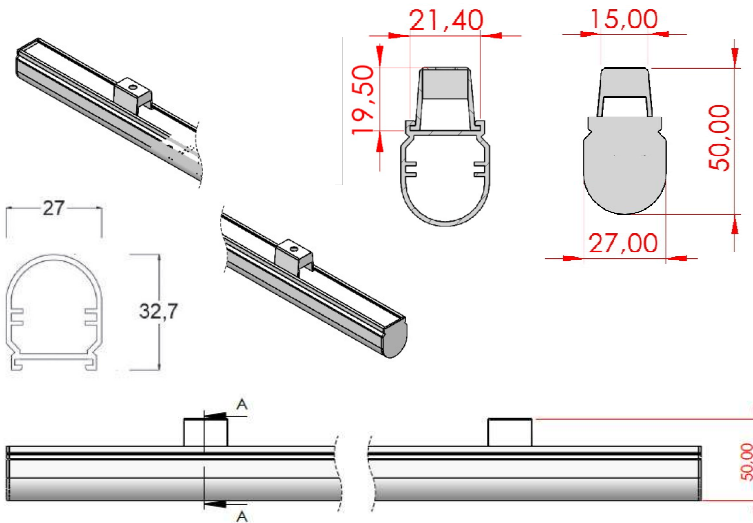

# LİNEER IP BAR

Sipariş Kodu :  
Ürün Kodu : E IPB 018B 40OD00 GN 1K4 187,5 67

## Ürün Bilgisi

Gövde	: Polikarbon, Akrilik Ekstrüzyon Gövde
Difüzör	: Opal Difüzör
Kullanım Şekli	: Dış Cephe, Dekoratif Lineer Aydınlatma Armatürü
Işık Kaynağı	: SMD LED
Tüketim Gücü	: 18W
Armatür Lümeni	: 1440 Lm
Armatür Verimliliği	: 80Lm/W
Giriş Gerilimi	: 220-240V AC
Çalışma Sıcaklığı	: (-25 °C/+45 °C)
İp Koruma Sınıfı	: IP67
Darbe Dayanım Sınıfı (IK)	: IK08
Led Ömrü L70	: 50.000 saat
Renksel Geriverim İndeksi (CRI)	: 80
Renk Sıcaklığı (CCT)	: 4000K
Standartlar	: EN60598-1 standartlarına uygun

## Fotometrik Eğri

## Uzunluk Ölçüleri (mm)

	a	b	h
Standard	: 187,5	27	32,7