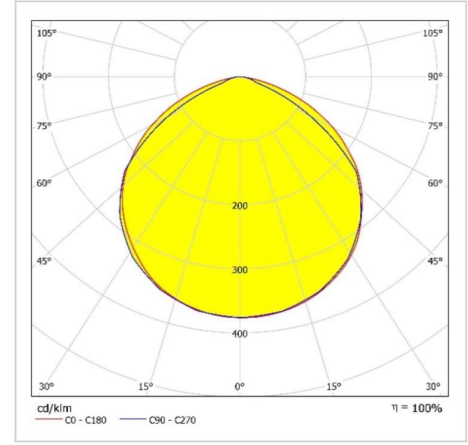

# LİNEER IP BAR

Sipariş Kodu :  
Ürün Kodu : E IPB 018B 40OD00 GN 1K4 187,5 67

## Ürün Bilgisi

Gövde	: Polikarbon, Akrilik Ekstrüzyon Gövde
Difüzör	: Opal Difüzör
Kullanım Şekli	: Dış Cephe, Dekoratif Lineer Aydınlatma Armatürü
Işık Kaynağı	: SMD LED
Tüketim Gücü	: 18W
Armatür Lümeni	: 1440 Lm
Armatür Verimliliği	: 80Lm/W
Giriş Gerilimi	: 220-240V AC
Çalışma Sıcaklığı	: (-25 °C/+45 °C)
İp Koruma Sınıfı	: IP67
Darbe Dayanım Sınıfı (IK)	: IK08
Led Ömrü L70	: 50.000 saat
Renksel Geriverim İndeksi (CRI)	: 80
Renk Sıcaklığı (CCT)	: 4000K
Standartlar	: EN60598-1 standartlarına uygun

## Fotometrik Eğri

## Uzunluk Ölçüleri (mm)

	a	b	h
Standard	: 187,5	27	32,7