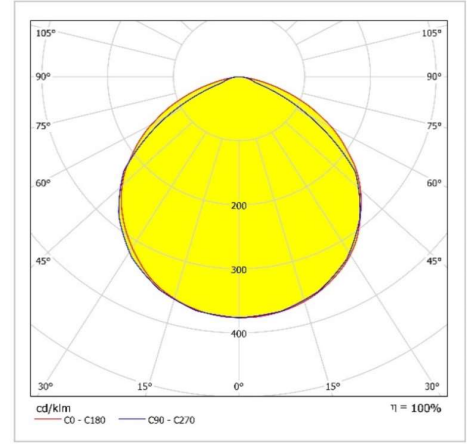

## Ürün Bilgisi

Gövde	: Polikarbon, Akrilik Ekstrüzyon Gövde
Difüzör	: Opal Difüzör
Kullanım Şekli	: Dış Cephe, Dekoratif Lineer Aydınlatma Armatürü
Işık Kaynağı	: SMD LED
Tüketim Gücü	: 17W
Armatür Lümeni	: 1360 Lm
Armatür Verimliliği	: 80Lm/W
Giriş Gerilimi	: 220-240V AC
Çalışma Sıcaklığı	: (-25 °C/+45 °C)
İp Koruma Sınıfı	: IP67
Darbe Dayanım Sınıfı (IK)	: IK08
Led Ömrü L70	: 50.000 saat
Renksel Geriverim İndeksi (CRI)	: 80
Renk Sıcaklığı (CCT)	: 4000K
Standartlar	: EN60598-1 standartlarına uygun

## Fotometrik Eğri

## Uzunluk Ölçüleri (mm)

	a	b	h
Standard	: 175	27	32,7