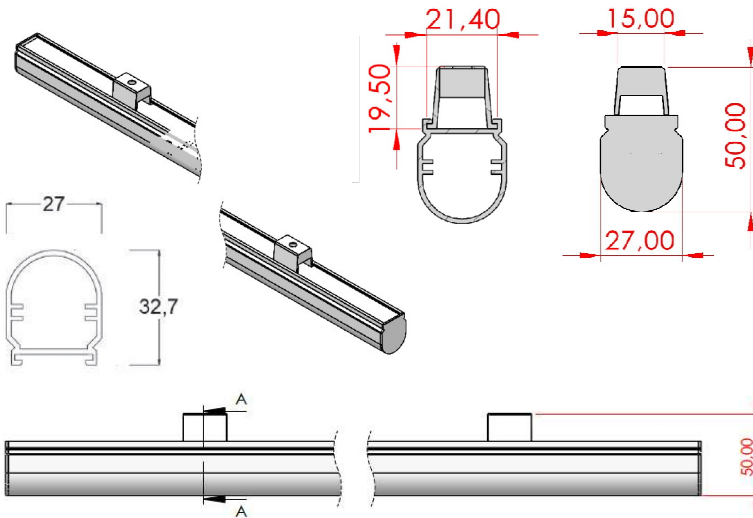

# LİNEER IP BAR

Sipariş Kodu :  
Ürün Kodu : E IPB 017B 40OD00 GN 1K3 175 67

## Ürün Bilgisi

Gövde	: Polikarbon, Akrilik Ekstrüzyon Gövde
Difüzör	: Opal Difüzör
Kullanım Şekli	: Dış Cephe, Dekoratif Lineer Aydınlatma Armatürü
Işık Kaynağı	: SMD LED
Tüketim Gücü	: 17W
Armatür Lümeni	: 1360 Lm
Armatür Verimliliği	: 80Lm/W
Giriş Gerilimi	: 220-240V AC
Çalışma Sıcaklığı	: (-25 °C/+45 °C)
İp Koruma Sınıfı	: IP67
Darbe Dayanım Sınıfı (IK)	: IK08
Led Ömrü L70	: 50.000 saat
Renksel Geriverim İndeksi (CRI)	: 80
Renk Sıcaklığı (CCT)	: 4000K
Standartlar	: EN60598-1 standartlarına uygun

## Fotometrik Eğri

## Uzunluk Ölçüleri (mm)

	a	b	h
Standard	: 175	27	32,7