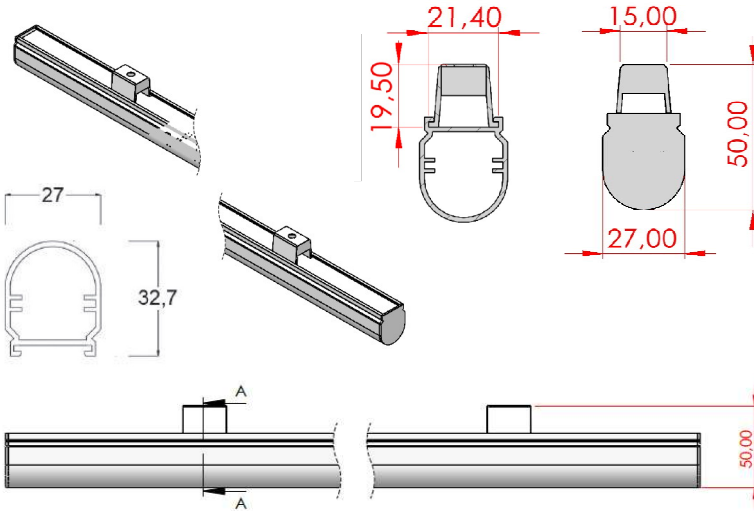

LİNEER IP BAR

Sipariş Kodu :
Ürün Kodu : E IPB 016B 40OD00 GN 1K2 162.5 67

Ürün Bilgisi

Gövde	: Polikarbon, Akrilik Ekstrüzyon Gövde
Difüzör	: Opal Difüzör
Kullanım Şekli	: Dış Cephe, Dekoratif Lineer Aydınlatma Armatürü
Işık Kaynağı	: SMD LED
Tüketim Gücü	: 16W
Armatür Lümeni	: 1280 Lm
Armatür Verimliliği	: 80Lm/W
Giriş Gerilimi	: 220-240V AC
Çalışma Sıcaklığı	: (-25 °C/+45 °C)
İp Koruma Sınıfı	: IP67
Darbe Dayanım Sınıfı (IK)	: IK08
Led Ömrü L70	: 50.000 saat
Renksel Geriverim İndeksi (CRI)	: 80
Renk Sıcaklığı (CCT)	: 4000K
Standartlar	: EN60598-1 standartlarına uygun

Fotometrik Eğri

Teknik Değerlerde \pm %10 Tolerans Vardır.

Opsiyonel Özellikler

DMX	: VAR
DALI	: VAR
RGB	: VAR
Renk Sıcaklığı	: 3000K - 5700K-6500K

Uzunluk Ölçüleri (mm)

	a	b	h
Standard	: 162,5	27	32,7

Ağırlık (kg)