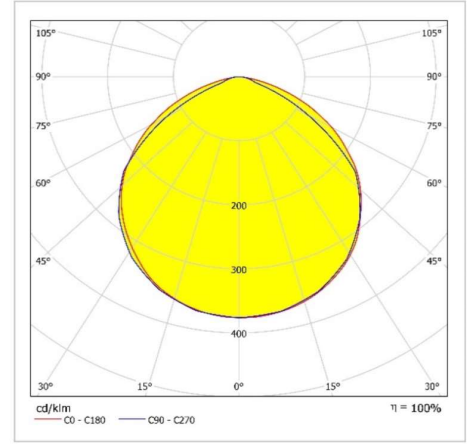

LİNEER IP BAR

Sipariş Kodu :
Ürün Kodu : E IPB 016B 40OD00 GN 1K2 162.5 67

Ürün Bilgisi

Gövde	: Polikarbon, Akrilik Ekstrüzyon Gövde
Difüzör	: Opal Difüzör
Kullanım Şekli	: Dış Cephe, Dekoratif Lineer Aydınlatma Armatürü
Işık Kaynağı	: SMD LED
Tüketim Gücü	: 16W
Armatür Lümeni	: 1280 Lm
Armatür Verimliliği	: 80Lm/W
Giriş Gerilimi	: 220-240V AC
Çalışma Sıcaklığı	: (-25 °C/+45 °C)
İp Koruma Sınıfı	: IP67
Darbe Dayanım Sınıfı (IK)	: IK08
Led Ömrü L70	: 50.000 saat
Renksel Geriverim İndeksi (CRI)	: 80
Renk Sıcaklığı (CCT)	: 4000K
Standartlar	: EN60598-1 standartlarına uygun

Fotometrik Eğri

Teknik Değerlerde \pm %10 Tolerans Vardır.

Opsiyonel Özellikler

DMX	: VAR
DALI	: VAR
RGB	: VAR
Renk Sıcaklığı	: 3000K - 5700K-6500K

Uzunluk Ölçüleri (mm)

	a	b	h
Standard	: 162,5	27	32,7

Ağırlık (kg)