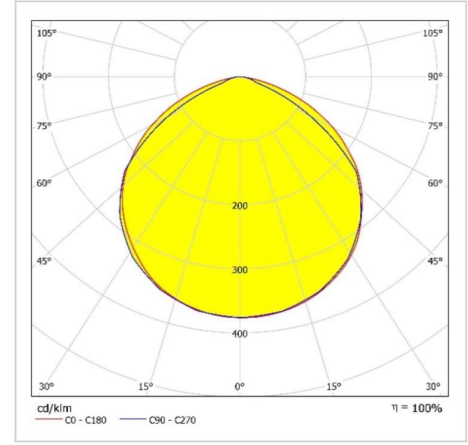

LİNEER IP BAR

Sipariş Kodu :
Ürün Kodu : E IPB 013B 40OD00 GN 1K0 137,5 67

Ürün Bilgisi

Gövde	: Polikarbon, Akrilik Ekstrüzyon Gövde
Difüzör	: Opal Difüzör
Kullanım Şekli	: Dış Cephe, Dekoratif Lineer Aydınlatma Armatürü
Işık Kaynağı	: SMD LED
Tüketim Gücü	: 13W
Armatür Lümeni	: 1040 Lm
Armatür Verimliliği	: 80Lm/W
Giriş Gerilimi	: 220-240V AC
Çalışma Sıcaklığı	: (-25 °C/+45 °C)
İp Koruma Sınıfı	: IP67
Darbe Dayanım Sınıfı (IK)	: IK08
Led Ömrü L70	: 50.000 saat
Renksel Geriverim İndeksi (CRI)	: 80
Renk Sıcaklığı (CCT)	: 4000K
Standartlar	: EN60598-1 standartlarına uygun

Fotometrik Eğri

Teknik Değerlerde \pm %10 Tolerans Vardır.

Opsiyonel Özellikler

DMX	: VAR
DALI	: VAR
RGB	: VAR
Renk Sıcaklığı	: 3000K - 5700K-6500K

Uzunluk Ölçüleri (mm)

	a	b	h
Standard	: 137,5	27	32,7

Ağırlık (kg)