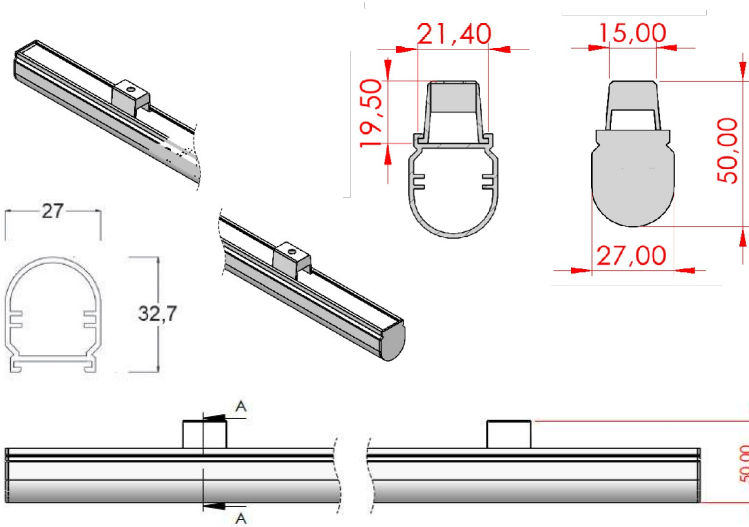

LİNEER IP BAR

Sipariş Kodu :
Ürün Kodu : E IPB 013B 40OD00 GN 1K0 137,5 67

Ürün Bilgisi

Gövde	: Polikarbon, Akrilik Ekstrüzyon Gövde
Difüzör	: Opal Difüzör
Kullanım Şekli	: Dış Cephe, Dekoratif Lineer Aydınlatma Armatürü
Işık Kaynağı	: SMD LED
Tüketim Gücü	: 13W
Armatür Lümeni	: 1040 Lm
Armatür Verimliliği	: 80Lm/W
Giriş Gerilimi	: 220-240V AC
Çalışma Sıcaklığı	: (-25 °C/+45 °C)
İp Koruma Sınıfı	: IP67
Darbe Dayanım Sınıfı (IK)	: IK08
Led Ömrü L70	: 50.000 saat
Renksel Geriverim İndeksi (CRI)	: 80
Renk Sıcaklığı (CCT)	: 4000K
Standartlar	: EN60598-1 standartlarına uygun

Fotometrik Eğri

Teknik Değerlerde \pm %10 Tolerans Vardır.

Opsiyonel Özellikler

DMX	: VAR
DALI	: VAR
RGB	: VAR
Renk Sıcaklığı	: 3000K - 5700K-6500K

Uzunluk Ölçüleri (mm)

	a	b	h
Standard	: 137,5	27	32,7

Ağırlık (kg)