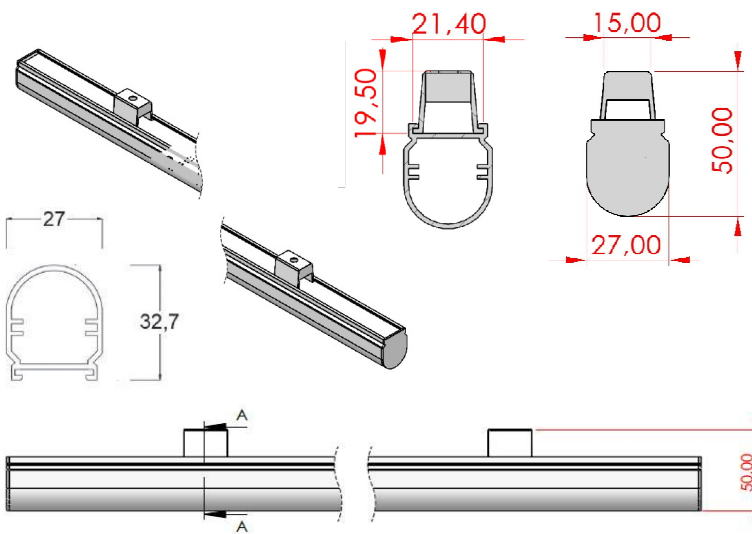

LİNEER IP BAR

Sipariş Kodu :
Ürün Kodu : E IPB 012B 40OD00 GN 1K0 125 67

Ürün Bilgisi

Gövde	: Polikarbon, Akrilik Ekstrüzyon Gövde
Difüzör	: Opal Difüzör
Kullanım Şekli	: Dış Cephe, Dekoratif Lineer Aydınlatma Armatürü
Işık Kaynağı	: SMD LED
Tüketim Gücü	: 12W
Armatür Lümeni	: 960 Lm
Armatür Verimliliği	: 80Lm/W
Giriş Gerilimi	: 220-240V AC
Çalışma Sıcaklığı	: (-25 °C/+45 °C)
İp Koruma Sınıfı	: IP67
Darbe Dayanım Sınıfı (IK)	: IK08
Led Ömrü L70	: 50.000 saat
Renksel Geriverim İndeksi (CRI)	: 80
Renk Sıcaklığı (CCT)	: 4000K
Standartlar	: EN60598-1 standartlarına uygun

Fotometrik Eğri

Teknik Değerlerde \pm %10 Tolerans Vardır.

Opsiyonel Özellikler

DMX	: VAR
DALI	: VAR
RGB	: VAR
Renk Sıcaklığı	: 3000K - 5700K-6500K

Uzunluk Ölçüleri (mm)

	a	b	h
Standard	: 125	27	32,7

Ağırlık (kg)