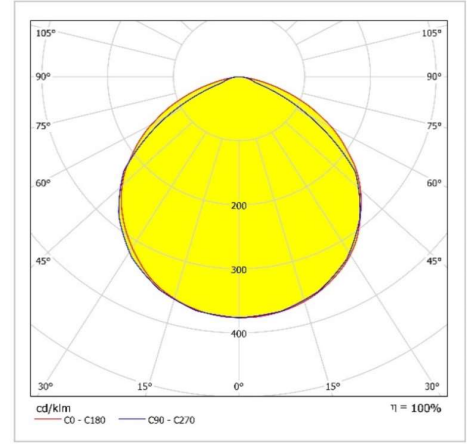

LİNEER IP BAR

Sipariş Kodu :
Ürün Kodu : E IPB 012B 40OD00 GN 1K0 125 67

Ürün Bilgisi

Gövde	: Polikarbon, Akrilik Ekstrüzyon Gövde
Difüzör	: Opal Difüzör
Kullanım Şekli	: Dış Cephe, Dekoratif Lineer Aydınlatma Armatürü
Işık Kaynağı	: SMD LED
Tüketim Gücü	: 12W
Armatür Lümeni	: 960 Lm
Armatür Verimliliği	: 80Lm/W
Giriş Gerilimi	: 220-240V AC
Çalışma Sıcaklığı	: (-25 °C/+45 °C)
İp Koruma Sınıfı	: IP67
Darbe Dayanım Sınıfı (IK)	: IK08
Led Ömrü L70	: 50.000 saat
Renksel Geriverim İndeksi (CRI)	: 80
Renk Sıcaklığı (CCT)	: 4000K
Standartlar	: EN60598-1 standartlarına uygun

Fotometrik Eğri

Teknik Değerlerde \pm %10 Tolerans Vardır.

Opsiyonel Özellikler

DMX	: VAR
DALI	: VAR
RGB	: VAR
Renk Sıcaklığı	: 3000K - 5700K-6500K

Uzunluk Ölçüleri (mm)

	a	b	h
Standard	: 125	27	32,7

Ağırlık (kg)