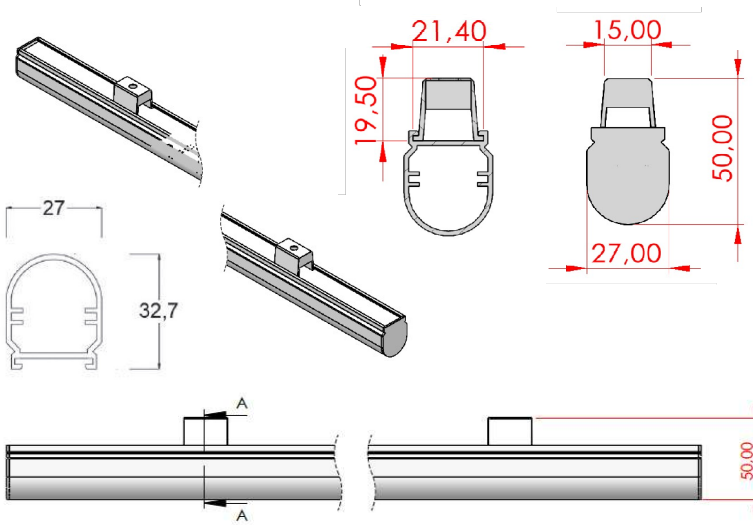

LİNEER IP BAR

Sipariş Kodu :
Ürün Kodu : E IPB 011B 40OD00 GN 0K8 112,5 67

Ürün Bilgisi

Gövde	: Polikarbon, Akrilik Ekstrüzyon Gövde
Difüzör	: Opal Difüzör
Kullanım Şekli	: Dış Cephe, Dekoratif Lineer Aydınlatma Armatürü
Işık Kaynağı	: SMD LED
Tüketim Gücü	: 11W
Armatür Lümeni	: 880 Lm
Armatür Verimliliği	: 80Lm/W
Giriş Gerilimi	: 220-240V AC
Çalışma Sıcaklığı	: (-25 °C/+45 °C)
İp Koruma Sınıfı	: IP67
Darbe Dayanım Sınıfı (IK)	: IK08
Led Ömrü L70	: 50.000 saat
Renksel Geriverim İndeksi (CRI)	: 80
Renk Sıcaklığı (CCT)	: 4000K
Standartlar	: EN60598-1 standartlarına uygun

Fotometrik Eğri

Opsiyonel Özellikler

DMX	: VAR
DALI	: VAR
RGB	: VAR
Renk Sıcaklığı	: 3000K - 5700K-6500K

Teknik Değerlerde \pm %10 Tolerans Vardır.

Uzunluk Ölçüleri (mm)

	a	b	h
Standard	: 112,5	27	32,7

Ağırlık (kg)