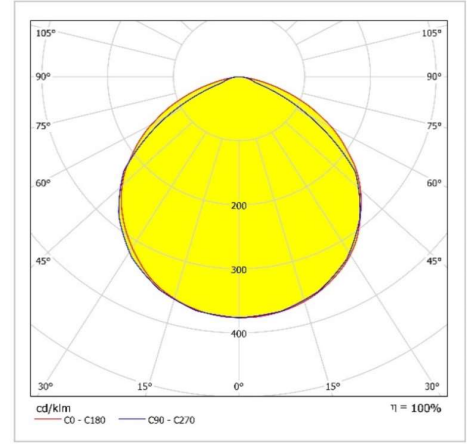

LİNEER IP BAR

Sipariş Kodu :
Ürün Kodu : E IPB 011B 40OD00 GN 0K8 112,5 67

Ürün Bilgisi

Gövde	: Polikarbon, Akrilik Ekstrüzyon Gövde
Difüzör	: Opal Difüzör
Kullanım Şekli	: Dış Cephe, Dekoratif Lineer Aydınlatma Armatürü
Işık Kaynağı	: SMD LED
Tüketim Gücü	: 11W
Armatür Lümeni	: 880 Lm
Armatür Verimliliği	: 80Lm/W
Giriş Gerilimi	: 220-240V AC
Çalışma Sıcaklığı	: (-25 °C/+45 °C)
İp Koruma Sınıfı	: IP67
Darbe Dayanım Sınıfı (IK)	: IK08
Led Ömrü L70	: 50.000 saat
Renksel Geriverim İndeksi (CRI)	: 80
Renk Sıcaklığı (CCT)	: 4000K
Standartlar	: EN60598-1 standartlarına uygun

Fotometrik Eğri

Opsiyonel Özellikler

DMX	: VAR
DALI	: VAR
RGB	: VAR
Renk Sıcaklığı	: 3000K - 5700K-6500K

Teknik Değerlerde \pm %10 Tolerans Vardır.

Uzunluk Ölçüleri (mm)

	a	b	h
Standard	: 112,5	27	32,7

Ağırlık (kg)