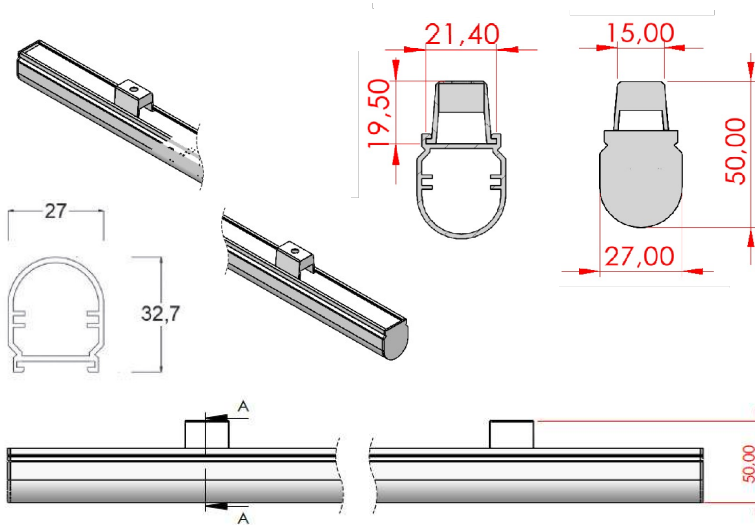

LİNEER IP BAR

Sipariş Kodu :
Ürün Kodu : E IPB 010B 40OD00 GN 0K8 100 67

Ürün Bilgisi

Gövde	: Polikarbon, Akrilik Ekstrüzyon Gövde
Difüzör	: Opal Difüzör
Kullanım Şekli	: Dış Cephe, Dekoratif Lineer Aydınlatma Armatürü
Işık Kaynağı	: SMD LED
Tüketim Gücü	: 10W
Armatür Lümeni	: 800 Lm
Armatür Verimliliği	: 80Lm/W
Giriş Gerilimi	: 220-240V AC
Çalışma Sıcaklığı	: (-25 °C/+45 °C)
İp Koruma Sınıfı	: IP67
Darbe Dayanım Sınıfı (IK)	: IK08
Led Ömrü L70	: 50.000 saat
Renksel Geriverim İndeksi (CRI)	: 80
Renk Sıcaklığı (CCT)	: 4000K
Standartlar	: EN60598-1 standartlarına uygun

Fotometrik Eğri

Opsiyonel Özellikler

DMX	: VAR
DALI	: VAR
RGB	: VAR
Renk Sıcaklığı	: 3000K - 5700K-6500K

Teknik Değerlerde \pm %10 Tolerans Vardır.

Uzunluk Ölçüleri (mm)

	a	b	h
Standard	: 100	27	32,7

Ağırlık (kg)