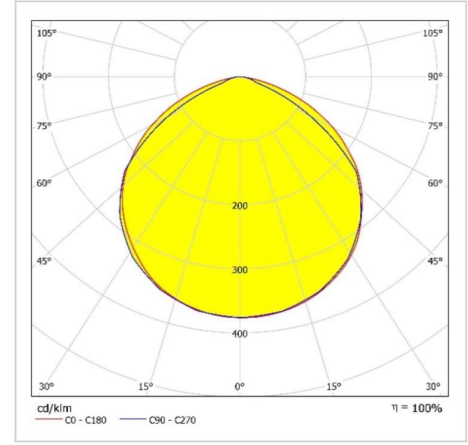

LİNEER IP BAR

Sipariş Kodu :
Ürün Kodu : E IPB 010B 40OD00 GN 0K8 100 67

Ürün Bilgisi

Gövde	: Polikarbon, Akrilik Ekstrüzyon Gövde
Difüzör	: Opal Difüzör
Kullanım Şekli	: Dış Cephe, Dekoratif Lineer Aydınlatma Armatürü
Işık Kaynağı	: SMD LED
Tüketim Gücü	: 10W
Armatür Lümeni	: 800 Lm
Armatür Verimliliği	: 80Lm/W
Giriş Gerilimi	: 220-240V AC
Çalışma Sıcaklığı	: (-25 °C/+45 °C)
İp Koruma Sınıfı	: IP67
Darbe Dayanım Sınıfı (IK)	: IK08
Led Ömrü L70	: 50.000 saat
Renksel Geriverim İndeksi (CRI)	: 80
Renk Sıcaklığı (CCT)	: 4000K
Standartlar	: EN60598-1 standartlarına uygun

Fotometrik Eğri

Opsiyonel Özellikler

DMX	: VAR
DALI	: VAR
RGB	: VAR
Renk Sıcaklığı	: 3000K - 5700K-6500K

Teknik Değerlerde \pm %10 Tolerans Vardır.

Uzunluk Ölçüleri (mm)

	a	b	h
Standard	: 100	27	32,7

Ağırlık (kg)