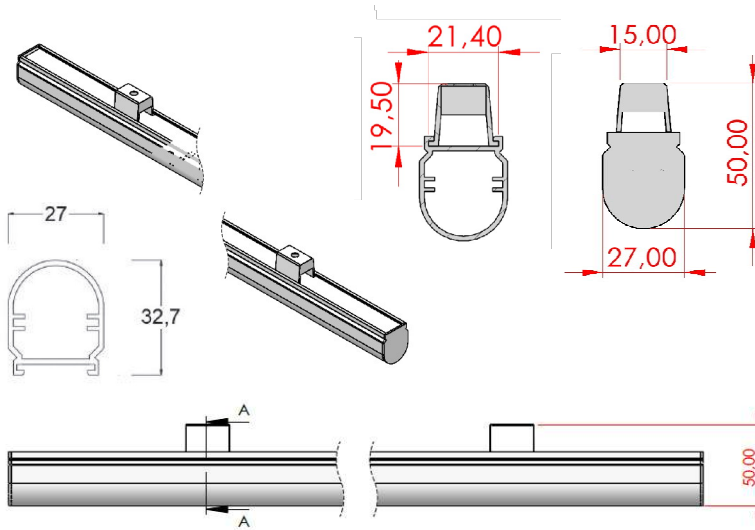

## Ürün Bilgisi

Gövde	: Polikarbon, Akrilik Ekstrüzyon Gövde
Difüzör	: Opal Difüzör
Kullanım Şekli	: Dış Cephe, Dekoratif Lineer Aydınlatma Armatürü
Işık Kaynağı	: SMD LED
Tüketim Gücü	: 8W
Armatür Lümeni	: 640 Lm
Armatür Verimliliği	: 80Lm/W
Giriş Gerilimi	: 220-240V AC
Çalışma Sıcaklığı	: (-25 °C/+45 °C)
İp Koruma Sınıfı	: IP67
Darbe Dayanım Sınıfı (IK)	: IK08
Led Ömrü L70	: 50.000 saat
Renksel Geriverim İndeksi (CRI)	: 80
Renk Sıcaklığı (CCT)	: 4000K
Standartlar	: EN60598-1 standartlarına uygun

## Fotometrik Eğri

## Uzunluk Ölçüleri (mm)

	a	b	h
Standard	: 87,5	27	32,7