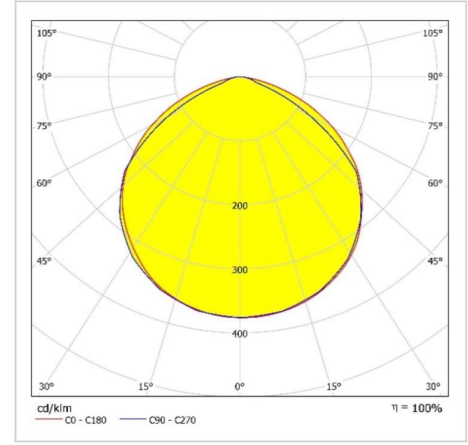

## Ürün Bilgisi

Gövde	: Polikarbon, Akrilik Ekstrüzyon Gövde
Difüzör	: Opal Difüzör
Kullanım Şekli	: Dış Cephe, Dekoratif Lineer Aydınlatma Armatürü
Işık Kaynağı	: SMD LED
Tüketim Gücü	: 8W
Armatür Lümeni	: 640 Lm
Armatür Verimliliği	: 80Lm/W
Giriş Gerilimi	: 220-240V AC
Çalışma Sıcaklığı	: (-25 °C/+45 °C)
İp Koruma Sınıfı	: IP67
Darbe Dayanım Sınıfı (IK)	: IK08
Led Ömrü L70	: 50.000 saat
Renksel Geriverim İndeksi (CRI)	: 80
Renk Sıcaklığı (CCT)	: 4000K
Standartlar	: EN60598-1 standartlarına uygun

## Fotometrik Eğri

## Uzunluk Ölçüleri (mm)

	a	b	h
Standard	: 87,5	27	32,7