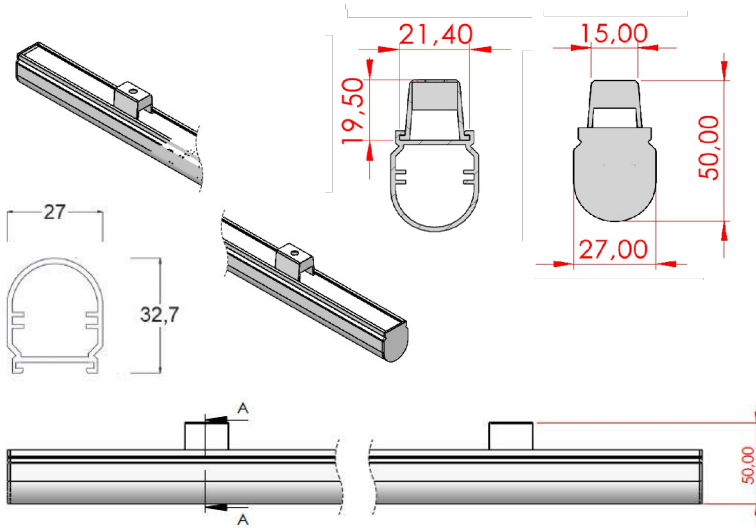

LİNEER IP BAR

Sipariş Kodu :
Ürün Kodu : E IPB 007B 40OD00 GN OK5 75 67

Ürün Bilgisi

Gövde	: Polikarbon, Akrilik Ekstrüzyon Gövde
Difüzör	: Opal Difüzör
Kullanım Şekli	: Dış Cephe, Dekoratif Lineer Aydınlatma Armatürü
Işık Kaynağı	: SMD LED
Tüketim Gücü	: 7W
Armatür Lümeni	: 560 Lm
Armatür Verimliliği	: 80Lm/W
Giriş Gerilimi	: 220-240V AC
Çalışma Sıcaklığı	: (-25 °C/+45 °C)
İp Koruma Sınıfı	: IP67
Darbe Dayanım Sınıfı (IK)	: IK08
Led Ömrü L70	: 50.000 saat
Renksel Geriverim İndeksi (CRI)	: 80
Renk Sıcaklığı (CCT)	: 4000K
Standartlar	: EN60598-1 standartlarına uygun

Fotometrik Eğri

Teknik Değerlerde \pm %10 Tolerans Vardır.

Opsiyonel Özellikler

DMX	: VAR
DALI	: VAR
RGB	: VAR
Renk Sıcaklığı	: 3000K - 5700K-6500K

Uzunluk Ölçüleri (mm)

	a	b	h
Standard	: 75	27	32,7

Ağırlık (kg)