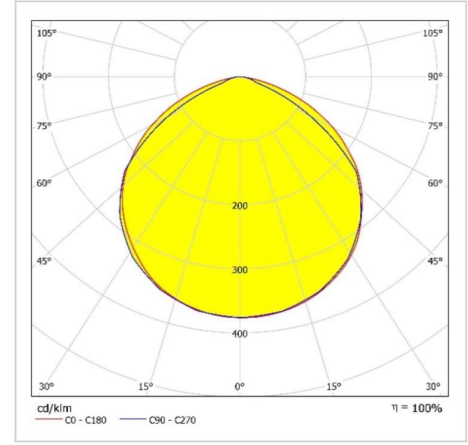

LİNEER IP BAR

Sipariş Kodu :
Ürün Kodu : E IPB 007B 40OD00 GN OK5 75 67

Ürün Bilgisi

Gövde	: Polikarbon, Akrilik Ekstrüzyon Gövde
Difüzör	: Opal Difüzör
Kullanım Şekli	: Dış Cephe, Dekoratif Lineer Aydınlatma Armatürü
Işık Kaynağı	: SMD LED
Tüketim Gücü	: 7W
Armatür Lümeni	: 560 Lm
Armatür Verimliliği	: 80Lm/W
Giriş Gerilimi	: 220-240V AC
Çalışma Sıcaklığı	: (-25 °C/+45 °C)
İp Koruma Sınıfı	: IP67
Darbe Dayanım Sınıfı (IK)	: IK08
Led Ömrü L70	: 50.000 saat
Renksel Geriverim İndeksi (CRI)	: 80
Renk Sıcaklığı (CCT)	: 4000K
Standartlar	: EN60598-1 standartlarına uygun

Fotometrik Eğri

Teknik Değerlerde \pm %10 Tolerans Vardır.

Opsiyonel Özellikler

DMX	: VAR
DALI	: VAR
RGB	: VAR
Renk Sıcaklığı	: 3000K - 5700K-6500K

Uzunluk Ölçüleri (mm)

	a	b	h
Standard	: 75	27	32,7

Ağırlık (kg)