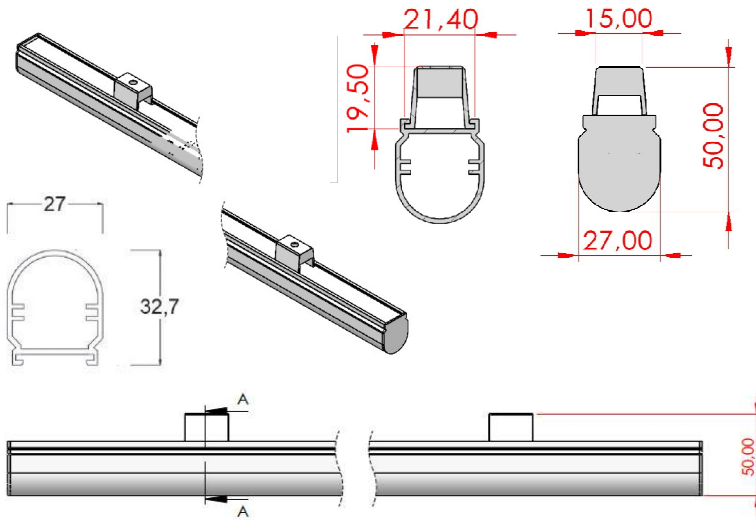

# LİNEER IP BAR

Sipariş Kodu :  
Ürün Kodu : E IPB 006B 40OD00 GN 0K4 62,5 67

## Ürün Bilgisi

Gövde	: Polikarbon, Akrilik Ekstrüzyon Gövde
Difüzör	: Opal Difüzör
Kullanım Şekli	: Dış Cephe, Dekoratif Lineer Aydınlatma Armatürü
Işık Kaynağı	: SMD LED
Tüketim Gücü	: 6W
Armatür Lümeni	: 480 Lm
Armatür Verimliliği	: 80Lm/W
Giriş Gerilimi	: 220-240V AC
Çalışma Sıcaklığı	: (-25 °C/+45 °C)
İp Koruma Sınıfı	: IP67
Darbe Dayanım Sınıfı (IK)	: IK08
Led Ömrü L70	: 50.000 saat
Renksel Geriverim İndeksi (CRI)	: 80
Renk Sıcaklığı (CCT)	: 4000K
Standartlar	: EN60598-1 standartlarına uygun

## Uzunluk Ölçüleri (mm)

	a	b	h
Standard	: 62,5	27	32,7