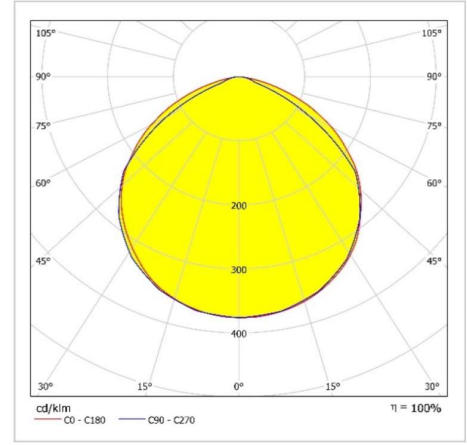

Fotometrik Eğri