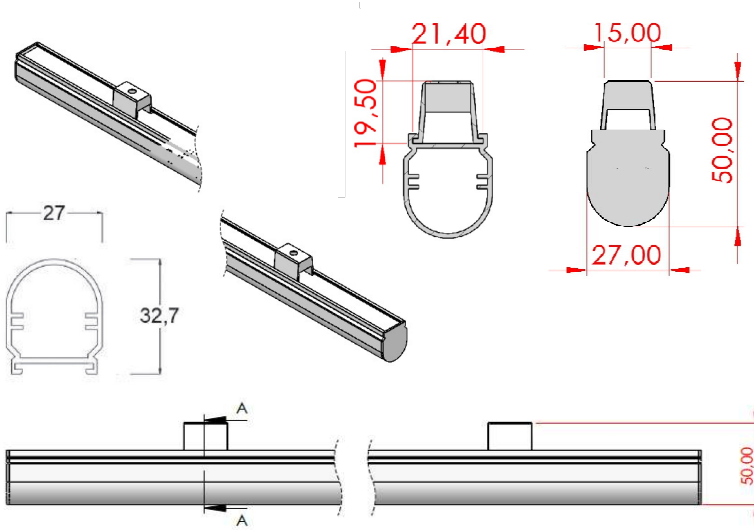

## Ürün Bilgisi

Gövde	: Polikarbon, Akrilik Ekstrüzyon Gövde
Difüzör	: Opal Difüzör
Kullanım Şekli	: Dış Cephe, Dekoratif Lineer Aydınlatma Armatürü
Işık Kaynağı	: SMD LED
Tüketim Gücü	: 5W
Armatür Lümeni	: 400 Lm
Armatür Verimliliği	: 80Lm/W
Giriş Gerilimi	: 220-240V AC
Çalışma Sıcaklığı	: (-25 °C/+45 °C)
İp Koruma Sınıfı	: IP67
Darbe Dayanım Sınıfı (IK)	: IK08
Led Ömrü L70	: 50.000 saat
Renksel Geriverim İndeksi (CRI)	: 80
Renk Sıcaklığı (CCT)	: 4000K
Standartlar	: EN60598-1 standartlarına uygun

## Uzunluk Ölçüleri (mm)

	a	b	h
Standard	: 50	27	32,7