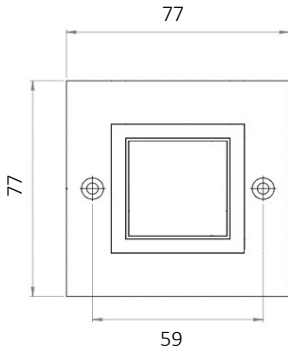

### Fotometrik Eğri

### Uzunluk Ölçüleri (mm)

### Uzunluk Ölçüleri (mm)

	a	b
Standard	: 77	77

### Montaj Delik Ölçüleri (mm)

	a	b
Standard	: 52	52