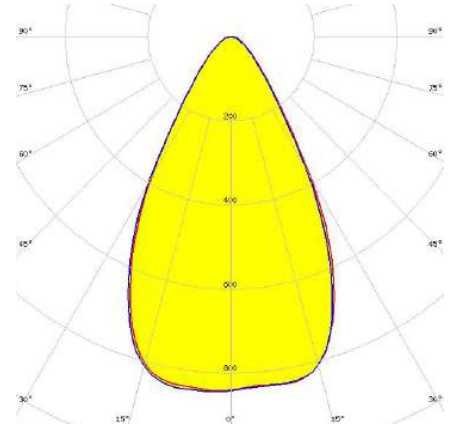

Fotometrik Eğri

Opsiyonel Özellikler

Renk Sıcaklığı	: YEŞİL-MAVİ
Renk Sıcaklığı	: 3000K - 4000K-5700K-6500K

Teknik Değerlerde $\pm$ %10 Tolerans Vardır.