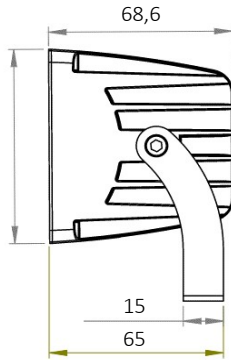

### Fotometrik Eğri

### Uzunluk Ölçüleri (mm)

### Uzunluk Ölçüleri (mm)

	a	b	c
Standard	: 92	92	68,6