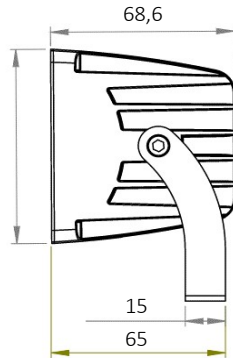

Teknik Değerlerde \pm %10 Tolerans Vardır.

Fotometrik Eğri

Opsiyonel Özellikler

Renk Sıcaklığı	: YEŞİL-MAVİ
Renk Sıcaklığı	: 3000K - 4000K-5700K-6500K

Uzunluk Ölçüleri (mm)

Uzunluk Ölçüleri (mm)

	a	b	c
Standard	: 92	92	68,6