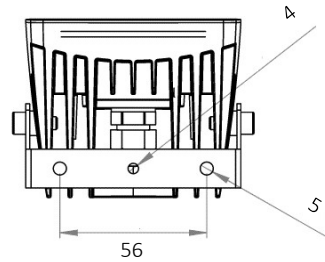

Teknik Değerlerde \pm %10 Tolerans Vardır.

Fotometrik Eğri

Opsiyonel Özellikler

Renk Sıcaklığı	: YEŞİL-MAVİ
Renk Sıcaklığı	: 3000K - 4000K-5700K-6500K

Uzunluk Ölçüleri (mm)

Uzunluk Ölçüleri (mm)

	a	b	c
Standard	: 92	92	68,6