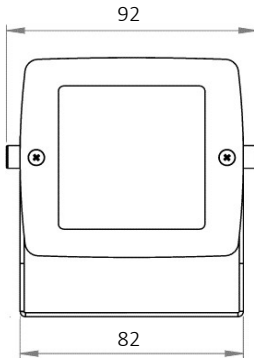

Teknik Değerlerde \pm %10 Tolerans Vardır.

Fotometrik Eğri

Opsiyonel Özellikler

Renk Sıcaklığı	: YEŞİL-MAVİ
Renk Sıcaklığı	: 3000K - 4000K-5700K-6500K

Uzunluk Ölçüleri (mm)

Uzunluk Ölçüleri (mm)

	a	b	c
Standard	: 92	92	68,6