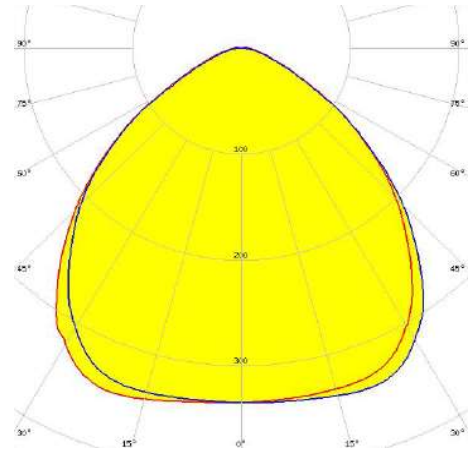

SQUARE SPOT AC

Sipariş Kodu :
Ürün Kodu : E SQR 015Y 40CM00 GN 1K6 9292 66

Ürün Bilgisi

Gövde	: Döküm Alüminyum
Difüzör	: LED Temperli Şeffaf Cam difüzör.
Kullanım Şekli	: Dış Mekan Ağaç, Çim Spot
Işık Kaynağı	: Power LED
Tüketim Gücü	: 15W
Armatür Lümeni	: 1650 Lm
Armatür Verimliliği	: 110Lm/W
Giriş Gerilimi	: 220-240V AC
Çalışma Sıcaklığı	: (-25 °C/+45 °C)
İp Koruma Sınıfı	: IP66
Darbe Dayanım Sınıfı (IK)	: IK08
Led Ömrü L70	: 50.000 saat
Renksel Geriverim İndeksi (CRI)	: 80
Renk Sıcaklığı (CCT)	: 4000K
Standartlar	: EN60598-1 standartlarına uygun
Gövde Rengi	: Ral 9005

Teknik Değerlerde \pm %10 Tolerans Vardır.

Fotometrik Eğri

Opsiyonel Özellikler

Renk Sıcaklığı	: YEŞİL-MAVİ
Renk Sıcaklığı	: 3000K - 4000K-5700K-6500K

Uzunluk Ölçüleri (mm)

Uzunluk Ölçüleri (mm)

	a	b	c
Standard	: 92	92	68,6