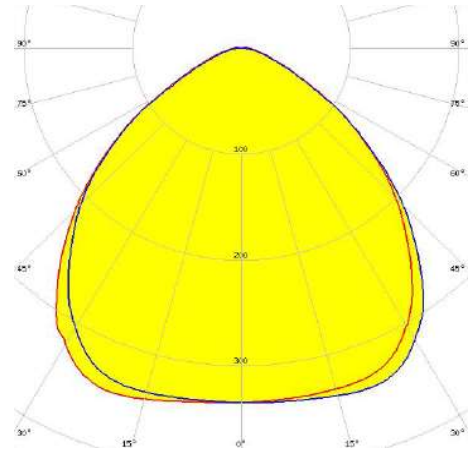

### Kazıklı Ağaç ve Çim Spot

Sipariş Kodu :  
Ürün Kodu : E SQR 015Y 40CM00 GN 1K6 9292 66 KZK

#### Fotometrik Eğri

#### Uzunluk Ölçüleri (mm)

	a	b	c
Standard	: 92	92	68,6