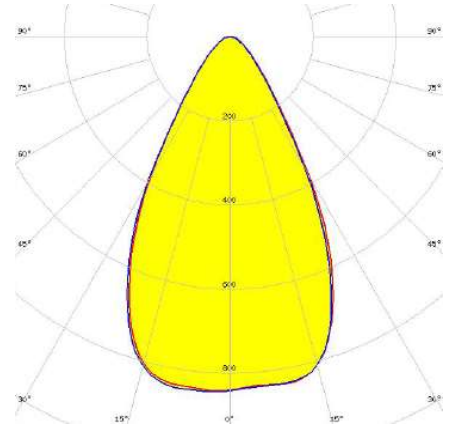

ROUND MAXI SPOT 10W

Ağaç ve Çim Spot

Sipariş Kodu :
Ürün Kodu : E RND 010Y 40CM00 GN 1K1 66 MN AC

Ürün Bilgisi

Gövde	: Alüminyum
Difüzör	: LED Temperli Şeffaf Cam 60 Derece Lens
Kullanım Şekli	: ON-OFF / Hareketli Başlık Ağaç, Çim Spot
Işık Kaynağı	: Power LED
Tüketim Gücü	: 10W
Armatür Lümeni	: 1100 Lm
Armatür Verimliliği	: 110Lm/W
Giriş Gerilimi	: 220-240V AC
Çalışma Sıcaklığı	: (-25 °C/+45 °C)
İp Koruma Sınıfı	: IP66
Darbe Dayanım Sınıfı (IK)	: IK08
Led Ömrü L70	: 50.000 saat
Renksel Geriverim İndeksi (CRI)	: 80
Renk Sıcaklığı (CCT)	: 4000K
Standartlar	: EN60598-1 standartlarına uygun
Gövde Rengi	: Ral 9005

Teknik Değerlerde \pm %10 Tolerans Vardır.

Fotometrik Eğri

Opsiyonel Özellikler

Renk Sıcaklığı	: YEŞİL-MAVİ
Renk Sıcaklığı	: 3000K - 4000K-5700K-6500K

Uzunluk Ölçüleri (mm)

Uzunluk Ölçüleri (mm)

	a	b
Standard	: 105	170