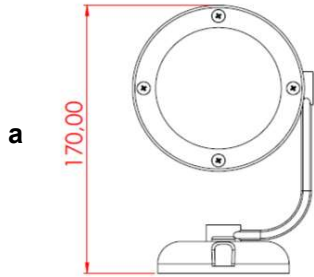

ROUND MAXI SPOT 10W

Ağaç ve Çim Spot

Sipariş Kodu :
Ürün Kodu : E RND 010Y 40CM00 GN 1K1 66 MN AC

Ürün Bilgisi

Gövde	: Alüminyum
Difüzör	: LED Temperli Şeffaf Cam 60 Derece Lens
Kullanım Şekli	: ON-OFF / Hareketli Başlık Ağaç, Çim Spot
Işık Kaynağı	: Power LED
Tüketim Gücü	: 10W
Armatür Lümeni	: 1100 Lm
Armatür Verimliliği	: 110Lm/W
Giriş Gerilimi	: 220-240V AC
Çalışma Sıcaklığı	: (-25 °C/+45 °C)
İp Koruma Sınıfı	: IP66
Darbe Dayanım Sınıfı (IK)	: IK08
Led Ömrü L70	: 50.000 saat
Renksel Geriverim İndeksi (CRI)	: 80
Renk Sıcaklığı (CCT)	: 4000K
Standartlar	: EN60598-1 standartlarına uygun
Gövde Rengi	: Ral 9005

Teknik Değerlerde \pm %10 Tolerans Vardır.

Fotometrik Eğri

Opsiyonel Özellikler

Renk Sıcaklığı	: YEŞİL-MAVİ
Renk Sıcaklığı	: 3000K - 4000K-5700K-6500K

Uzunluk Ölçüleri (mm)

Uzunluk Ölçüleri (mm)

	a	b
Standard	: 105	170