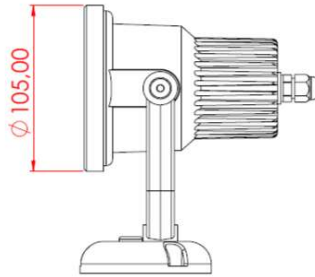

ROUND MAXI SPOT 10W

Ağaç ve Çim Spot

Sipariş Kodu :
Ürün Kodu : E RND 010Y 40CM00 GN 1K1 66 MN AC

Ürün Bilgisi

Gövde	: Alüminyum
Difüzör	: LED Temperli Şeffaf Cam 60 Derece Lens
Kullanım Şekli	: ON-OFF / Hareketli Başlık Ağaç, Çim Spot
Işık Kaynağı	: Power LED
Tüketim Gücü	: 10W
Armatür Lümeni	: 1100 Lm
Armatür Verimliliği	: 110Lm/W
Giriş Gerilimi	: 220-240V AC
Çalışma Sıcaklığı	: (-25 °C/+45 °C)
İp Koruma Sınıfı	: IP66
Darbe Dayanım Sınıfı (IK)	: IK08
Led Ömrü L70	: 50.000 saat
Renksel Geriverim İndeksi (CRI)	: 80
Renk Sıcaklığı (CCT)	: 4000K
Standartlar	: EN60598-1 standartlarına uygun
Gövde Rengi	: Ral 9005

Teknik Değerlerde \pm %10 Tolerans Vardır.

Fotometrik Eğri

Opsiyonel Özellikler

Renk Sıcaklığı	: YEŞİL-MAVİ
Renk Sıcaklığı	: 3000K - 4000K-5700K-6500K

Uzunluk Ölçüleri (mm)

Uzunluk Ölçüleri (mm)

	a	b
Standard	: 105	170