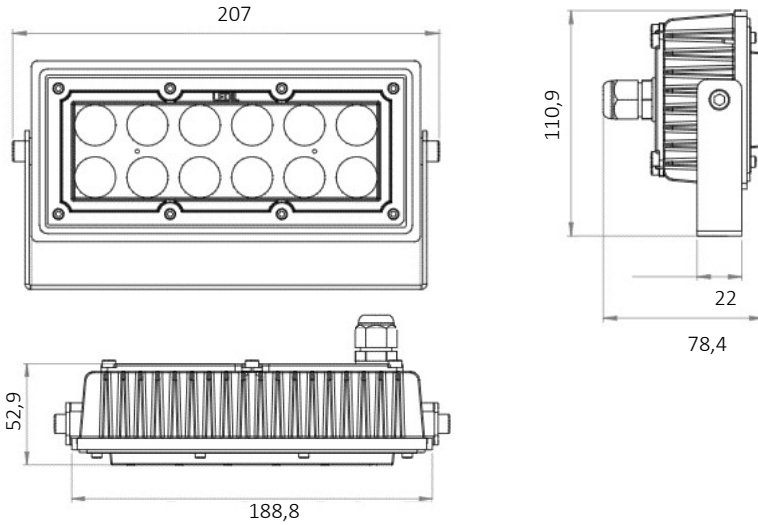

RECTANGLE 24V DC

Sipariş Kodu :
Ürün Kodu : E REC 030U 40LS00 90 27 66 24VDC

Ürün Bilgisi

Gövde	: Döküm alüminyum
Difüzör	: 90 ° LENS
Kullanım Şekli	: SIVA ÜSTÜ
Işık Kaynağı	: LED
Tüketim Gücü	: 30W
Armatür Lümeni	: 3300 Lm
Armatür Verimliliği	: 110Lm/W
Giriş Gerilimi	: 24 V DC
Çalışma Sıcaklığı	: (-20 °C/+45 °C)
İp Koruma Sınıfı	: IP66
Darbe Dayanım Sınıfı (IK)	: IK08
Led Ömrü L70	: 50.000 saat
Renksel Geriverim İndeksi (CRI)	: 80
Renk Sıcaklığı (CCT)	: 4000K
Standartlar	: EN60598-1 standartlarına uygun

Fotometrik Eğri

Teknik Değerlerde \pm %10 Tolerans Vardır.

Opsiyonel Özellikler

Sensör Uyumluluğu	: Yok
ACK Uyumluluğu	: Yok
Dali Uyumluluğu	: Yok
Renk Sıcaklığı	: 3000K - 4000K-5700K-6500K

Uzunluk Ölçüleri (mm)

	a	b	h
Standard	: 207	110,9	78,4
1 Saat ACK	: YOK		
3 Saat ACK	: YOK		

Ağırlık (kg)

Standard	: YOK
1 Saat ACK	: YOK
3 Saat ACK	: YOK

24V DC PROJEKTÖR