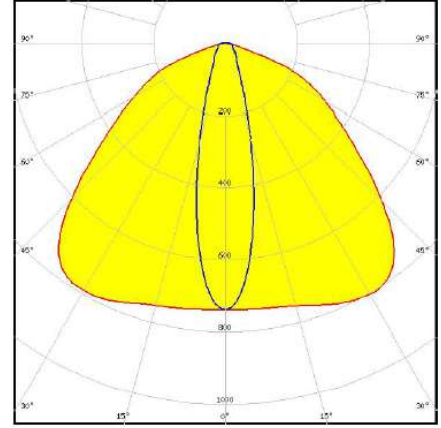

RECTANGLE 24V DC

Sipariş Kodu :
Ürün Kodu : E REC 030U 40LS00 90 27 66 24VDC

Ürün Bilgisi

Gövde	: Döküm alüminyum
Difüzör	: 90 ° LENS
Kullanım Şekli	: SIVA ÜSTÜ
Işık Kaynağı	: LED
Tüketim Gücü	: 30W
Armatür Lümeni	: 3300 Lm
Armatür Verimliliği	: 110Lm/W
Giriş Gerilimi	: 24 V DC
Çalışma Sıcaklığı	: (-20 °C/+45 °C)
İp Koruma Sınıfı	: IP66
Darbe Dayanım Sınıfı (IK)	: IK08
Led Ömrü L70	: 50.000 saat
Renksel Geriverim İndeksi (CRI)	: 80
Renk Sıcaklığı (CCT)	: 4000K
Standartlar	: EN60598-1 standartlarına uygun

Fotometrik Eğri

Teknik Değerlerde \pm %10 Tolerans Vardır.

Opsiyonel Özellikler

Sensör Uyumluluğu	: Yok
ACK Uyumluluğu	: Yok
Dali Uyumluluğu	: Yok
Renk Sıcaklığı	: 3000K - 4000K-5700K-6500K

Uzunluk Ölçüleri (mm)