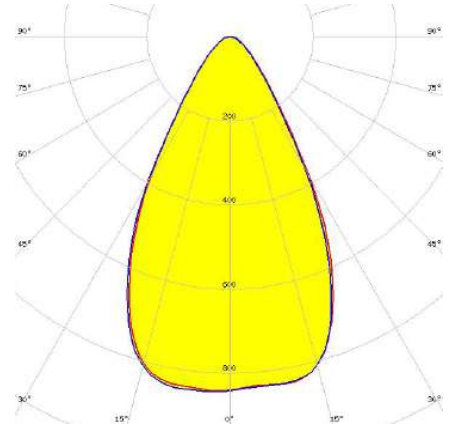

PICTOR SPOT 18

Ağaç ve Çim Spot

Sipariş Kodu :
Ürün Kodu : E PTR 018Y 40CM00 60 0K9 124 66

Ürün Bilgisi

Gövde	: Alüminyum
Difüzör	: LED Temperli Şeffaf Cam 60 Derece Lens
Kullanım Şekli	: ON-OFF / Hareketli Başlık Ağaç, Çim Spot
Işık Kaynağı	: Power LED
Tüketim Gücü	: 18W
Armatür Lümeni	: 1800 Lm
Armatür Verimliliği	: 100Lm/W
Giriş Gerilimi	: 220-240V AC
Çalışma Sıcaklığı	: (-25 °C/+45 °C)
İp Koruma Sınıfı	: IP66
Darbe Dayanım Sınıfı (IK)	: IK08
Led Ömrü L70	: 50.000 saat
Renksel Geriverim İndeksi (CRI)	: 80
Renk Sıcaklığı (CCT)	: 4000K
Standartlar	: EN60598-1 standartlarına uygun
Gövde Rengi	: Ral 9005

Teknik Değerlerde \pm %10 Tolerans Vardır.

Fotometrik Eğri

Opsiyonel Özellikler

Renk Sıcaklığı	: YEŞİL-MAVİ
Renk Sıcaklığı	: 3000K - 4000K-5700K-6500K

Uzunluk Ölçüleri (mm)

Uzunluk Ölçüleri (mm)

	a	b	c
Standard	: 124,5	130	238