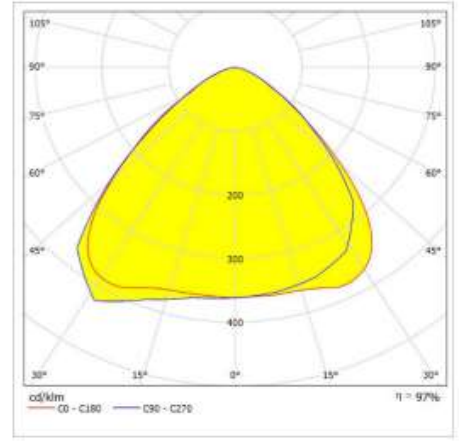

50W PROJEKTÖR

Dış Ortam ve Endüstriyel Alanlar

Sipariş Kodu :
Ürün Kodu : E PRK 050D 40CM00 GN 5K0 66

Ürün Bilgisi

Gövde	: Alüminyum
Difüzör	: LED Temperli Şeffaf Cam 60 Derece Lens
Kullanım Şekli	: LED Projektör
Işık Kaynağı	: Power LED
Tüketim Gücü	: 50W
Armatür Lümeni	: 5000 Lm
Armatür Verimliliği	: 100Lm/W
Giriş Gerilimi	: 220-240V AC
Çalışma Sıcaklığı	: (-25 °C/+45 °C)
Ip Koruma Sınıfı	: IP66
Darbe Dayanım Sınıfı (IK)	: IK08
Led Ömrü L70	: 50.000 saat
Renksel Geriverim İndeksi (CRI)	: 80
Renk Sıcaklığı (CCT)	: 4000K
Standartlar	: EN60598-1 standartlarına uygun
Gövde Rengi	: Ral 9005

Teknik Değerlerde \pm %10 Tolerans Vardır.

Fotometrik Eğri

Opsiyonel Özellikler

Renk Sıcaklığı	: YEŞİL-MAVİ
Renk Sıcaklığı	: 3000K - 4000K-5700K-6500K

Uzunluk Ölçüleri (mm)

Uzunluk Ölçüleri (mm)

	a	b	c
Standard	:		