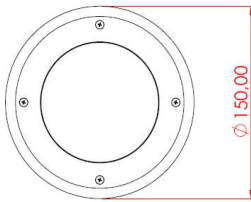

OTKA MAXI

DİŞ MEKAN YERE GÖMME AYDINLATMA ARMATÜRÜ

Sipariş Kodu :
Ürün Kodu : E OMX 09Y 40CM00 30 0K9 150 67 MAXI

Ürün Bilgisi

Gövde	: Alüminyum Döküm Gövde
Difüzör	: LEND 30 DERECE 6mm Temperli Cam
Kullanım Şekli	: Dış Mekan Yere Gömme
Işık Kaynağı	: Power LED
Tüketim Gücü	: 9W
Armatür Lümeni	: 900 Lm
Armatür Verimliliği	: 100Lm/W
Giriş Gerilimi	: 220-240V AC
Çalışma Sıcaklığı	: (-25 °C/+45 °C)
İp Koruma Sınıfı	: IP67
Darbe Dayanım Sınıfı (IK)	: IK08
Led Ömrü L70	: 50.000 saat
Renksel Geriverim İndeksi (CRI)	: 80
Renk Sıcaklığı (CCT)	: 4000K
Standartlar	: EN60598-1 standartlarına uygun
LED Sayısı	:

Fotometrik Eğri

Opsiyonel Özellikler

DMX Uyumluluğu	: Var
RGB Uyumluluğu	: Var
Dali Uyumluluğu	: Var
Renk Sıcaklığı	: 3000K - 4000K-5700K-6500K

Teknik Değerlerde \pm %10 Tolerans Vardır.

Uzunluk Ölçüleri (mm)

a

b

Uzunluk Ölçüleri (mm)

	a	b
Standard	: 150	117,5

Montaj Delik Ölçüleri (mm)

	a	b
Standard	: 145	165

Park & Bahe