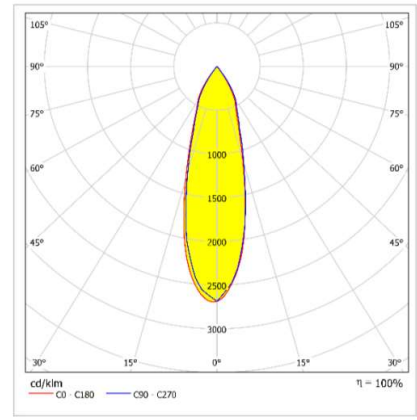

OTKA MAXI

DİŞ MEKAN YERE GÖMME AYDINLATMA ARMATÜRÜ

Sipariş Kodu :
Ürün Kodu : E OMX 09Y 40CM00 30 0K9 150 67 MAXI

Ürün Bilgisi

Gövde	: Alüminyum Döküm Gövde
Difüzör	: LEND 30 DERECE 6mm Temperli Cam
Kullanım Şekli	: Dış Mekan Yere Gömme
Işık Kaynağı	: Power LED
Tüketim Gücü	: 9W
Armatür Lümeni	: 900 Lm
Armatür Verimliliği	: 100Lm/W
Giriş Gerilimi	: 220-240V AC
Çalışma Sıcaklığı	: (-25 °C/+45 °C)
İp Koruma Sınıfı	: IP67
Darbe Dayanım Sınıfı (IK)	: IK08
Led Ömrü L70	: 50.000 saat
Renksel Geriverim İndeksi (CRI)	: 80
Renk Sıcaklığı (CCT)	: 4000K
Standartlar	: EN60598-1 standartlarına uygun
LED Sayısı	:

Fotometrik Eğri

Opsiyonel Özellikler

DMX Uyumluluğu	: Var
RGB Uyumluluğu	: Var
Dali Uyumluluğu	: Var
Renk Sıcaklığı	: 3000K - 4000K-5700K-6500K

Teknik Değerlerde \pm %10 Tolerans Vardır.

Uzunluk Ölçüleri (mm)

a

b

Uzunluk Ölçüleri (mm)

	a	b
Standard	: 150	117,5

Montaj Delik Ölçüleri (mm)

	a	b
Standard	: 145	165

Park & Bahe