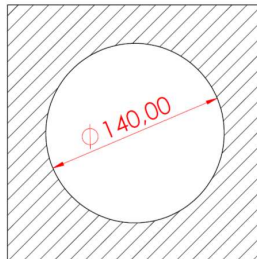

OTKA MAXI

DİŞ MEKAN YERE GÖMME AYDINLATMA ARMATÜRÜ

Sipariş Kodu :
Ürün Kodu : E OMX 09Y 40CM00 30 0K9 150 67 MAXI

Ürün Bilgisi

Gövde	: Alüminyum Döküm Gövde
Difüzör	: LEND 30 DERECE 6mm Temperli Cam
Kullanım Şekli	: Dış Mekan Yere Gömme
Işık Kaynağı	: Power LED
Tüketim Gücü	: 9W
Armatür Lümeni	: 900 Lm
Armatür Verimliliği	: 100Lm/W
Giriş Gerilimi	: 220-240V AC
Çalışma Sıcaklığı	: (-25 °C/+45 °C)
İp Koruma Sınıfı	: IP67
Darbe Dayanım Sınıfı (IK)	: IK08
Led Ömrü L70	: 50.000 saat
Renksel Geriverim İndeksi (CRI)	: 80
Renk Sıcaklığı (CCT)	: 4000K
Standartlar	: EN60598-1 standartlarına uygun
LED Sayısı	:

Fotometrik Eğri

Opsiyonel Özellikler

DMX Uyumluluğu	: Var
RGB Uyumluluğu	: Var
Dali Uyumluluğu	: Var
Renk Sıcaklığı	: 3000K - 4000K-5700K-6500K

Teknik Değerlerde \pm %10 Tolerans Vardır.

Uzunluk Ölçüleri (mm)

a

b

Uzunluk Ölçüleri (mm)

	a	b
Standard	: 150	117,5

Montaj Delik Ölçüleri (mm)

	a	b
Standard	: 145	165

Park & Bahe