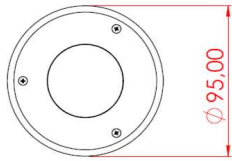

### Fotometrik Eğri

Teknik Değerlerde  $\pm$  %10 Tolerans Vardır.

### Uzunluk Ölçüleri (mm)

a

b

### Uzunluk Ölçüleri (mm)

	a	b
Standard	: 95	90