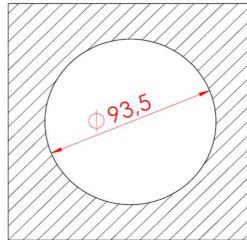

### Fotometrik Eğri

Teknik Değerlerde  $\pm$  %10 Tolerans Vardır.

### Uzunluk Ölçüleri (mm)

a

b

### Uzunluk Ölçüleri (mm)

	a	b
Standard	: 95	90