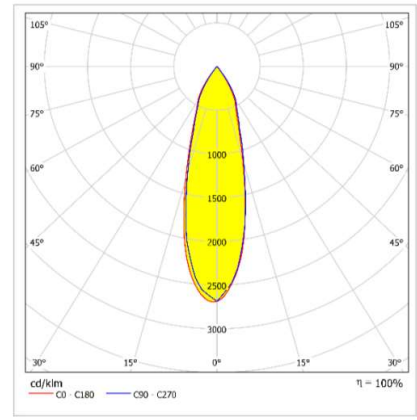

### Ürün Bilgisi

Gövde	: Alüminyum Döküm Gövde
Difüzör	: LEND 30 DERECE 6mm Temperli Cam
Kullanım Şekli	: Dış Mekan Yere Gömme
Işık Kaynağı	: Power LED
Tüketim Gücü	: 6W
Armatür Lümeni	: 600 Lm
Armatür Verimliliği	: 100Lm/W
Giriş Gerilimi	: 220-240V AC
Çalışma Sıcaklığı	: (-25 °C/+45 °C)
İp Koruma Sınıfı	: IP67
Darbe Dayanım Sınıfı (IK)	: IK08
Led Ömrü L70	: 50.000 saat
Renksel Geriverim İndeksi (CRI)	: 80
Renk Sıcaklığı (CCT)	: 4000K
Standartlar	: EN60598-1 standartlarına uygun
LED Sayısı	: 3 adet

### Fotometrik Eğri

Teknik Değerlerde  $\pm$  %10 Tolerans Vardır.

### Uzunluk Ölçüleri (mm)

a

b