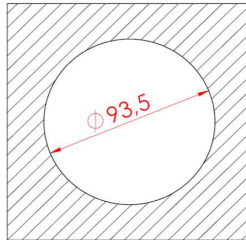

OTKA MINI

DİŐ MEKAN YERE GÖMME AYDINLATMA ARMATÜRÜ

Sipariş Kodu :
Ürün Kodu : E OMN 003Y 40CM00 30 0K3 95 67 MINI

Ürün Bilgisi

Gövde	: Alüminyum Döküm Gövde
Difüzör	: LEND 30 DERECE 6mm Temperli Cam
Kullanım Şekli	: Dış Mekan Yere Gömme
Işık Kaynağı	: Power LED
Tüketim Gücü	: 3W
Armatür Lümeni	: 300 Lm
Armatür Verimliliği	: 100Lm/W
Giriş Gerilimi	: 220-240V AC
Çalışma Sıcaklığı	: (-25 °C/+45 °C)
İp Koruma Sınıfı	: IP67
Darbe Dayanım Sınıfı (IK)	: IK08
Led Ömrü L70	: 50.000 saat
Renksel Geriverim İndeksi (CRI)	: 80
Renk Sıcaklığı (CCT)	: 4000K
Standartlar	: EN60598-1 standartlarına uygun
LED Sayısı	: 3 adet

Fotometrik Eğri

Opsiyonel Özellikler

DMX Uyumluluğu	: Var
RGB Uyumluluğu	: Var
Dali Uyumluluğu	: Var
Renk Sıcaklığı	: 3000K - 4000K-5700K-6500K

Teknik Değerlerde \pm %10 Tolerans Vardır.

Uzunluk Ölçüleri (mm)

a

b

Uzunluk Ölçüleri (mm)

	a	b
Standard	: 95	90

Montaj Delik Ölçüleri (mm)

	a	b
Standard	: 93,5	

Park & Bahe