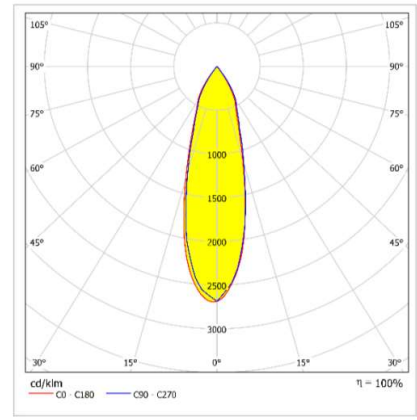

OTKA MINI

DİŐ MEKAN YERE GÖMME AYDINLATMA ARMATÜRÜ

Sipariş Kodu :
Ürün Kodu : E OMN 003Y 40CM00 30 0K3 95 67 MINI

Ürün Bilgisi

Gövde	: Alüminyum Döküm Gövde
Difüzör	: LEND 30 DERECE 6mm Temperli Cam
Kullanım Şekli	: Dış Mekan Yere Gömme
Işık Kaynağı	: Power LED
Tüketim Gücü	: 3W
Armatür Lümeni	: 300 Lm
Armatür Verimliliği	: 100Lm/W
Giriş Gerilimi	: 220-240V AC
Çalışma Sıcaklığı	: (-25 °C/+45 °C)
İp Koruma Sınıfı	: IP67
Darbe Dayanım Sınıfı (IK)	: IK08
Led Ömrü L70	: 50.000 saat
Renksel Geriverim İndeksi (CRI)	: 80
Renk Sıcaklığı (CCT)	: 4000K
Standartlar	: EN60598-1 standartlarına uygun
LED Sayısı	: 3 adet

Fotometrik Eğri

Opsiyonel Özellikler

DMX Uyumluluğu	: Var
RGB Uyumluluğu	: Var
Dali Uyumluluğu	: Var
Renk Sıcaklığı	: 3000K - 4000K-5700K-6500K

Teknik Değerlerde \pm %10 Tolerans Vardır.

Uzunluk Ölçüleri (mm)

a

b

Uzunluk Ölçüleri (mm)

	a	b
Standard	: 95	90

Montaj Delik Ölçüleri (mm)

	a	b
Standard	: 93,5	

Park & Bahe