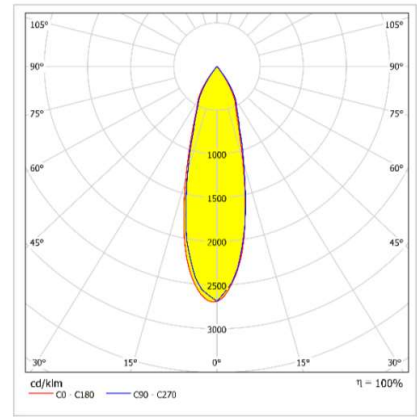

OTKA MIDI

DİŐ MEKAN YERE GÖMME AYDINLATMA ARMATÜRÜ

Sipariş Kodu :
Ürün Kodu : E OMD 012Y 40CM00 30 1K2 115 67 MIDI

Ürün Bilgisi

Gövde	: Alüminyum Döküm Gövde
Difüzör	: LEND 30 DERECE 6mm Temperli Cam
Kullanım Şekli	: Dış Mekan Yere Gömme
Işık Kaynağı	: Power LED
Tüketim Gücü	: 12W
Armatür Lümeni	: 1200 Lm
Armatür Verimliliği	: 100Lm/W
Giriş Gerilimi	: 220-240V AC
Çalışma Sıcaklığı	: (-25 °C/+45 °C)
İp Koruma Sınıfı	: IP67
Darbe Dayanım Sınıfı (IK)	: IK08
Led Ömrü L70	: 50.000 saat
Renksel Geriverim İndeksi (CRI)	: 80
Renk Sıcaklığı (CCT)	: 4000K
Standartlar	: EN60598-1 standartlarına uygun
LED Sayısı	: 6 adet

Teknik Değerlerde \pm %10 Tolerans Vardır.

Fotometrik Eğri

Opsiyonel Özellikler

DMX Uyumluluğu	: Var
RGB Uyumluluğu	: Var
Dali Uyumluluğu	: Var
Renk Sıcaklığı	: 3000K - 4000K-5700K-6500K

Uzunluk Ölçüleri (mm)

a

b

Uzunluk Ölçüleri (mm)

	a	b
Standard	: 115	114

Montaj Delik Ölçüleri (mm)

	a	b
Standard	: 111,5	

Park & Bahe