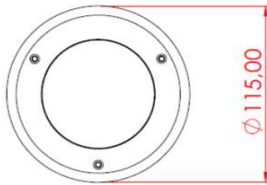

OTKA MIDI

DİŐ MEKAN YERE GÖMME AYDINLATMA ARMATÜRÜ

Sipariş Kodu :
Ürün Kodu : E OMD 012Y 40CM00 30 1K2 115 67 MIDI

Ürün Bilgisi

Gövde	: Alüminyum Döküm Gövde
Difüzör	: LEND 30 DERECE 6mm Temperli Cam
Kullanım Şekli	: Dış Mekan Yere Gömme
Işık Kaynağı	: Power LED
Tüketim Gücü	: 12W
Armatür Lümeni	: 1200 Lm
Armatür Verimliliği	: 100Lm/W
Giriş Gerilimi	: 220-240V AC
Çalışma Sıcaklığı	: (-25 °C/+45 °C)
İp Koruma Sınıfı	: IP67
Darbe Dayanım Sınıfı (IK)	: IK08
Led Ömrü L70	: 50.000 saat
Renksel Geriverim İndeksi (CRI)	: 80
Renk Sıcaklığı (CCT)	: 4000K
Standartlar	: EN60598-1 standartlarına uygun
LED Sayısı	: 6 adet

Teknik Değerlerde \pm %10 Tolerans Vardır.

Fotometrik Eğri

Opsiyonel Özellikler

DMX Uyumluluğu	: Var
RGB Uyumluluğu	: Var
Dali Uyumluluğu	: Var
Renk Sıcaklığı	: 3000K - 4000K-5700K-6500K

Uzunluk Ölçüleri (mm)

a

b

Uzunluk Ölçüleri (mm)

	a	b
Standard	: 115	114

Montaj Delik Ölçüleri (mm)

	a	b
Standard	: 111,5	

Park & Bahe