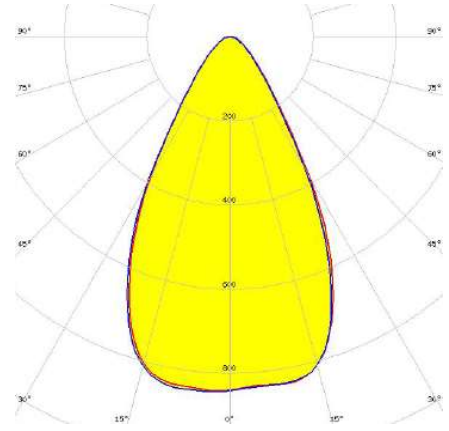

NATURLED SPOT 14

Kazıklı Ağaç ve Çim Spot

Sipariş Kodu :
Ürün Kodu : E NTR 014Y 40CM00 60 1K4 100 66 KZK

Ürün Bilgisi

Gövde	: Alüminyum
Difüzör	: LED Temperli Şeffaf Cam 60 Derece Lens
Kullanım Şekli	: ON-OFF / Hareketli Başlık Ağaç, Çim Spot
Işık Kaynağı	: Power LED
Tüketim Gücü	: 14W
Armatür Lümeni	: 1400 Lm
Armatür Verimliliği	: 100Lm/W
Giriş Gerilimi	: 220-240V AC
Çalışma Sıcaklığı	: (-25 °C/+45 °C)
İp Koruma Sınıfı	: IP66
Darbe Dayanım Sınıfı (IK)	: IK08
Led Ömrü L70	: 50.000 saat
Renksel Geriverim İndeksi (CRI)	: 80
Renk Sıcaklığı (CCT)	: 4000K
Standartlar	: EN60598-1 standartlarına uygun
Gövde Rengi	: Ral 9005

Fotometrik Eğri

Opsiyonel Özellikler

Renk Sıcaklığı	: YEŞİL-MAVİ
Renk Sıcaklığı	: 3000K - 4000K-5700K-6500K

Teknik Değerlerde \pm %10 Tolerans Vardır.

Uzunluk Ölçüleri (mm)

Uzunluk Ölçüleri (mm)

	a	b	c
Standard	: 100	60	300