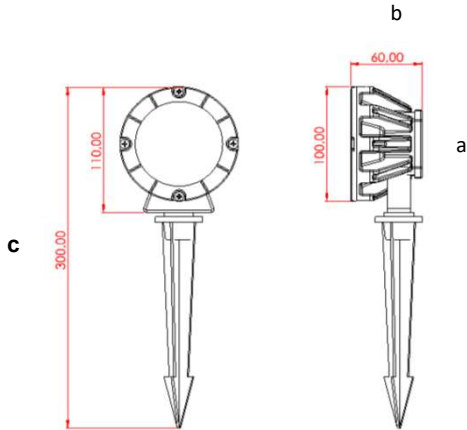

NATURLED SPOT 14

Kazıklı Ağaç ve Çim Spot

Sipariş Kodu :
Ürün Kodu : E NTR 014Y 40CM00 60 1K4 100 66 KZK

Ürün Bilgisi

Gövde	: Alüminyum
Difüzör	: LED Temperli Şeffaf Cam 60 Derece Lens
Kullanım Şekli	: ON-OFF / Hareketli Başlık Ağaç, Çim Spot
Işık Kaynağı	: Power LED
Tüketim Gücü	: 14W
Armatür Lümeni	: 1400 Lm
Armatür Verimliliği	: 100Lm/W
Giriş Gerilimi	: 220-240V AC
Çalışma Sıcaklığı	: (-25 °C/+45 °C)
İp Koruma Sınıfı	: IP66
Darbe Dayanım Sınıfı (IK)	: IK08
Led Ömrü L70	: 50.000 saat
Renksel Geriverim İndeksi (CRI)	: 80
Renk Sıcaklığı (CCT)	: 4000K
Standartlar	: EN60598-1 standartlarına uygun
Gövde Rengi	: Ral 9005

Fotometrik Eğri

Opsiyonel Özellikler

Renk Sıcaklığı	: YEŞİL-MAVİ
Renk Sıcaklığı	: 3000K - 4000K-5700K-6500K

Teknik Değerlerde \pm %10 Tolerans Vardır.

Uzunluk Ölçüleri (mm)

Uzunluk Ölçüleri (mm)

	a	b	c
Standard	: 100	60	300