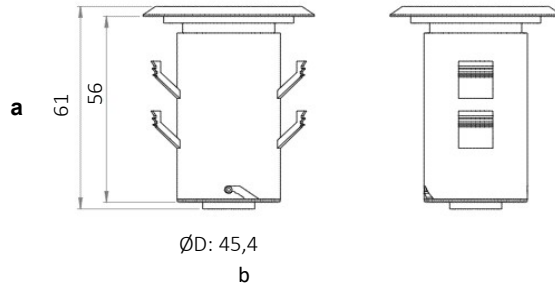

Teknik Değerlerde \pm %10 Tolerans Vardır.

Opsiyonel Özellikler

DAİRE EFEKT

YILDIZ EFEKT

Opsiyonel Özellikler

Renk Sıcaklığı : YEŞİL-MAVİ
Renk Sıcaklığı : 3000K - 4000K-5700K-6500K

Uzunluk Ölçüleri (mm)

Uzunluk Ölçüleri (mm)

	a	b
Standard	61	45,4

KARE

Dış ve İç Mekan Duvara, tavana, zemine gömme