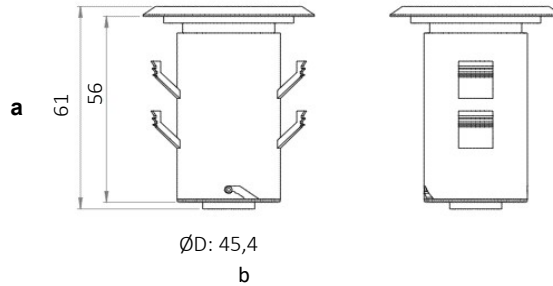

MİKRO SPOT EFEKT DAİRE

Sipariş Kodu :
Ürün Kodu : E MKS 002Y 40OD00 GN 0K1 50 67 DAİRE

Ürün Bilgisi

Gövde	: saç kapak, ve pleksi gövde
Difüzör	: Opal difüzör
Kullanım Şekli	: Dış ve İç Mekan Duvara, tavana, zemine gömme
Işık Kaynağı	: Power LED
Tüketim Gücü	: 2W
Armatür Lümeni	: 100 Lm
Armatür Verimliliği	: 50Lm/W
Giriş Gerilimi	: 220-240V AC
Çalışma Sıcaklığı	: (-25 °C/+45 °C)
İp Koruma Sınıfı	: IP67
Darbe Dayanım Sınıfı (IK)	: IK08
Led Ömrü L70	: 50.000 saat
Renksel Geriverim İndeksi (CRI)	: 80
Renk Sıcaklığı (CCT)	: 4000K
Standartlar	: EN60598-1 standartlarına uygun

Teknik Değerlerde \pm %10 Tolerans Vardır.

Opsiyonel Özellikler

KARE EFEKT

YILDIZ EFEKT

Opsiyonel Özellikler

Renk Sıcaklığı	: YEŞİL-MAVİ
Renk Sıcaklığı	: 3000K - 4000K-5700K-6500K

Uzunluk Ölçüleri (mm)

Uzunluk Ölçüleri (mm)

	a	b
Standard	61	45,4

DAİRE

Dış ve İç Mekan Duvara, tavana, zemine gömme