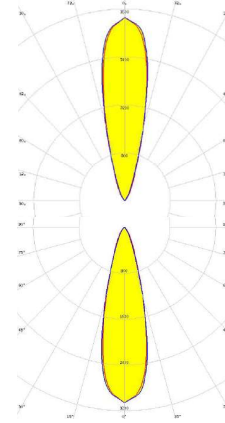

Fotometrik Eğri

Opsiyonel Özellikler

Tek Yön Işık	: Var
Renk Sıcaklığı	: 3000K - 4000K-5700K-6500K