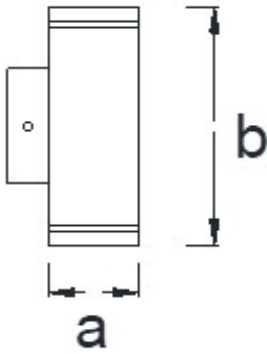

APLİK 8W TEK YÖN SPOT

Sipariş Kodu :
Ürün Kodu : E APL 008Y 40TY00 30 0K8 180 66 TEK YÖN

Ürün Bilgisi

Gövde	: Alüminyum
Difüzör	: LED Temperli Şeffaf Cam 30 Derece Lens
Kullanım Şekli	: Duvar Aplik Tek Yön
Işık Kaynağı	: Power LED
Tüketim Gücü	: 8W
Armatür Lümeni	: 800 Lm
Armatür Verimliliği	: 100Lm/W
Giriş Gerilimi	: 220-240V AC
Çalışma Sıcaklığı	: (-25 °C/+45 °C)
İp Koruma Sınıfı	: IP66
Darbe Dayanım Sınıfı (IK)	: IK08
Led Ömrü L70	: 50.000 saat
Renksel Geriverim İndeksi (CRI)	: 80
Renk Sıcaklığı (CCT)	: 4000K
Standartlar	: EN60598-1 standartlarına uygun
Gövde Rengi	: Ral 9005

Teknik Değerlerde \pm %10 Tolerans Vardır.

Fotometrik Eğri

Opsiyonel Özellikler

Çift Yön Işık	: Var
Renk Sıcaklığı	: 3000K - 4000K-5700K-6500K

Uzunluk Ölçüleri (mm)

Uzunluk Ölçüleri (mm)

	a	b
Standard	: 80	180