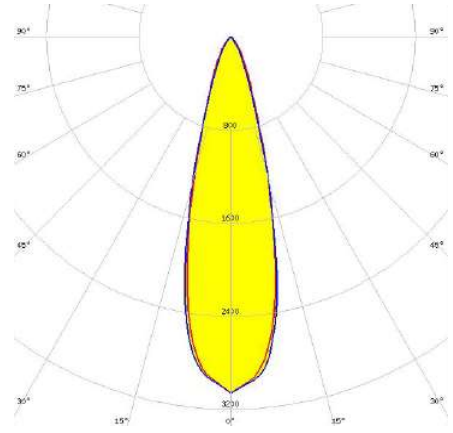

APLİK 8W TEK YÖN SPOT

Sipariş Kodu :
Ürün Kodu : E APL 008Y 40TY00 30 0K8 180 66 TEK YÖN

Ürün Bilgisi

Gövde	: Alüminyum
Difüzör	: LED Temperli Şeffaf Cam 30 Derece Lens
Kullanım Şekli	: Duvar Aplik Tek Yön
Işık Kaynağı	: Power LED
Tüketim Gücü	: 8W
Armatür Lümeni	: 800 Lm
Armatür Verimliliği	: 100Lm/W
Giriş Gerilimi	: 220-240V AC
Çalışma Sıcaklığı	: (-25 °C/+45 °C)
İp Koruma Sınıfı	: IP66
Darbe Dayanım Sınıfı (IK)	: IK08
Led Ömrü L70	: 50.000 saat
Renksel Geriverim İndeksi (CRI)	: 80
Renk Sıcaklığı (CCT)	: 4000K
Standartlar	: EN60598-1 standartlarına uygun
Gövde Rengi	: Ral 9005

Teknik Değerlerde \pm %10 Tolerans Vardır.

Fotometrik Eğri

Opsiyonel Özellikler

Çift Yön Işık	: Var
Renk Sıcaklığı	: 3000K - 4000K-5700K-6500K

Uzunluk Ölçüleri (mm)

Uzunluk Ölçüleri (mm)

	a	b
Standard	: 80	180