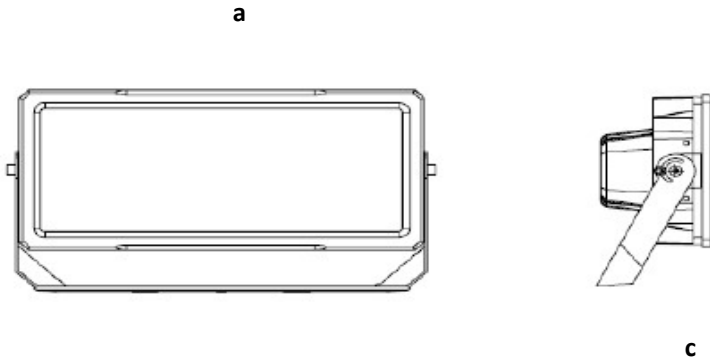

### Ürün Bilgisi

Gövde	: Alüminyum
Difüzör	: (PMMA Lens) Temperli Şeffaf Cam 4mm
Kullanım Şekli	: LED Projektör
Işık Kaynağı	: Power LED
Tüketim Gücü	: 240W
Armatür Lümeni	: 31200 Lm
Armatür Verimliliği	: 130Lm/W
Giriş Gerilimi	: 220-240V AC
Çalışma Sıcaklığı	: (-20 °C/+40 °C)
İp Koruma Sınıfı	: IP66
Darbe Dayanım Sınıfı (IK)	: IK08
Led Ömrü L70	: 100.000 saat
Renksel Geriverim İndeksi (CRI)	: 70 (80-90 Optional)
Renk Sıcaklığı (CCT)	: 4000K
Standartlar	: EN60598-1 standartlarına uygun
Gövde Rengi	: Ral 9005
Darbe Dayanım	: 10kV
Işık Dağılımı	: ASİMETRİK

### Fotometrik Eğri

### Uzunluk Ölçüleri (mm)

	a	b	c
Standard	: 507	280	150
Ağırlık	: 8,3kg		