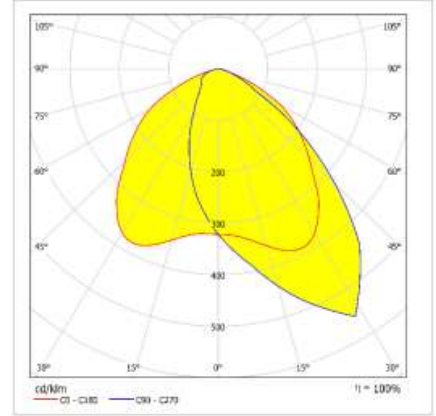

Fotometrik Eğri

Opsiyonel Özellikler

Renk Sıcaklığı : 3000K - 4000K-5700K-6500K