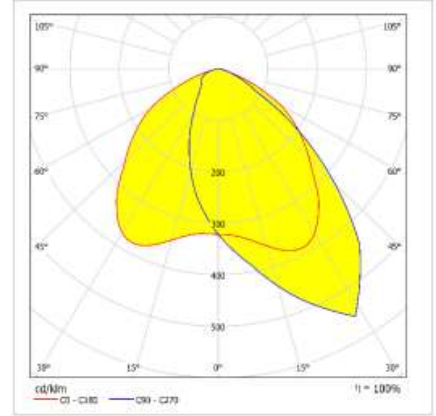

PRS 150W PROJKTÖR

Dış Ortam ve
Endüstriyel Alanlar

Sipariş Kodu :
Ürün Kodu : A PRS 150D 40CM00 AS 19K5 320 66

Ürün Bilgisi

Gövde	: Alüminyum
Difüzör	: (PMMA Lens) Temperli Şeffaf Cam 4mm
Kullanım Şekli	: LED Projektör
Işık Kaynağı	: Power LED
Tüketim Gücü	: 150W
Armatür Lümeni	: 19500 Lm
Armatür Verimliliği	: 130Lm/W
Giriş Gerilimi	: 220-240V AC
Çalışma Sıcaklığı	: (-20 °C/+40 °C)
Ip Koruma Sınıfı	: IP66
Darbe Dayanım Sınıfı (IK)	: IK08
Led Ömrü L70	: 100.000 saat
Renksel Geriverim İndeksi (CRI)	: 70 (80-90 Optional)
Renk Sıcaklığı (CCT)	: 4000K
Standartlar	: EN60598-1 standartlarına uygun
Gövde Rengi	: Ral 9005
Darbe Dayanım	: 10kV
Işık Dağılımı	: ASİMETRİK

Teknik Değerlerde \pm %10 Tolerans Vardır.

Fotometrik Eğri

Opsiyonel Özellikler

Renk Sıcaklığı : 3000K - 4000K-5700K-6500K

Uzunluk Ölçüleri (mm)

Uzunluk Ölçüleri (mm)

	a	b	c
Standard	: 320	386	63
Ağırlık	:	5,3kg	