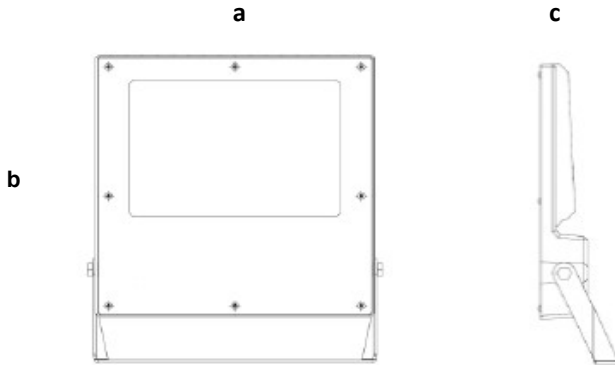

PRS 150W PROJKTÖR

Dış Ortam ve
Endüstriyel Alanlar

Sipariş Kodu :
Ürün Kodu : A PRS 150D 40CM00 AS 19K5 320 66

Ürün Bilgisi

Gövde	: Alüminyum
Difüzör	: (PMMA Lens) Temperli Şeffaf Cam 4mm
Kullanım Şekli	: LED Projektör
Işık Kaynağı	: Power LED
Tüketim Gücü	: 150W
Armatür Lümeni	: 19500 Lm
Armatür Verimliliği	: 130Lm/W
Giriş Gerilimi	: 220-240V AC
Çalışma Sıcaklığı	: (-20 °C/+40 °C)
Ip Koruma Sınıfı	: IP66
Darbe Dayanım Sınıfı (IK)	: IK08
Led Ömrü L70	: 100.000 saat
Renksel Geriverim İndeksi (CRI)	: 70 (80-90 Optional)
Renk Sıcaklığı (CCT)	: 4000K
Standartlar	: EN60598-1 standartlarına uygun
Gövde Rengi	: Ral 9005
Darbe Dayanım	: 10kV
Işık Dağılımı	: ASİMETRİK

Teknik Değerlerde \pm %10 Tolerans Vardır.

Fotometrik Eğri

Opsiyonel Özellikler

Renk Sıcaklığı : 3000K - 4000K-5700K-6500K

Uzunluk Ölçüleri (mm)

Uzunluk Ölçüleri (mm)

	a	b	c
Standard	: 320	386	63
Ağırlık	:	5,3kg	