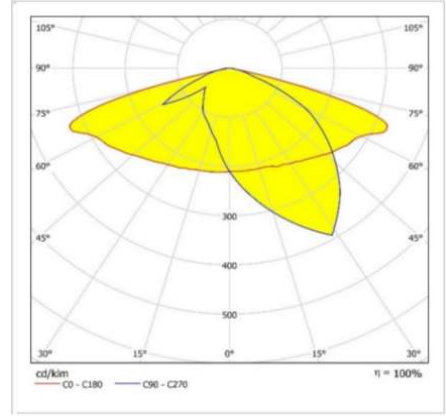

PLM 60W

**Dış Ortam Çevre, Yol, Park ve Bahçe
Aydınlatma armatürü**

Sipariş Kodu :
Ürün Kodu : A PLM 050D 40PD00 90 6K0 261 66

Ürün Bilgisi

Gövde	: Alüminyum
Difüzör	: (PMMA Lens) Temperli Şeffaf Cam 4mm
Kullanım Şekli	: LED Projektör
Işık Kaynağı	: Mid Power LED
Tüketim Gücü	: 60W
Armatür Lümeni	: 6000 Lm
Armatür Verimliliği	: 120Lm/W
Giriş Gerilimi	: 220-240V AC
Çalışma Sıcaklığı	: (-40 °C/+40 °C)
İp Koruma Sınıfı	: IP66
Darbe Dayanım Sınıfı (IK)	: IK08
Led Ömrü L70	: 100.000 saat
Renksel Geriverim İndeksi (CRI)	: 70 (80-90 Optional)
Renk Sıcaklığı (CCT)	: 4000K
Standartlar	: EN60598-1 standartlarına uygun
Gövde Rengi	: Ral 9005
Darbe Dayanım	: 10kV
Işık Dağılımı	: ASİMETRİK

Teknik Değerlerde \pm %10 Tolerans Vardır.

Fotometrik Eğri

Opsiyonel Özellikler

Renk Sıcaklığı : 3000K -5700K-6500K

Uzunluk Ölçüleri (mm)

Uzunluk Ölçüleri (mm)

	a	b	c
Standard	: 261	150	60
Ağırlık	: 1,25kg		