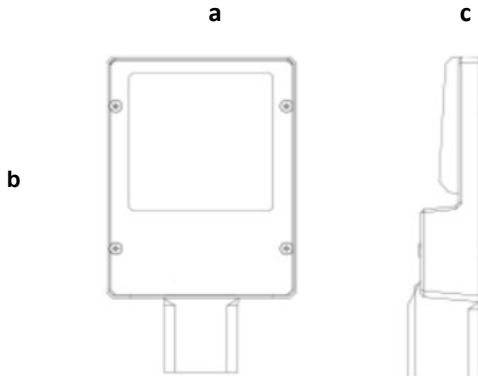

PLM 60W

**Dış Ortam Çevre, Yol, Park ve Bahçe
Aydınlatma armatürü**

Sipariş Kodu :
Ürün Kodu : A PLM 050D 40PD00 90 6K0 261 66

Ürün Bilgisi

Gövde	: Alüminyum
Difüzör	: (PMMA Lens) Temperli Şeffaf Cam 4mm
Kullanım Şekli	: LED Projektör
Işık Kaynağı	: Mid Power LED
Tüketim Gücü	: 60W
Armatür Lümeni	: 6000 Lm
Armatür Verimliliği	: 120Lm/W
Giriş Gerilimi	: 220-240V AC
Çalışma Sıcaklığı	: (-40 °C/+40 °C)
İp Koruma Sınıfı	: IP66
Darbe Dayanım Sınıfı (IK)	: IK08
Led Ömrü L70	: 100.000 saat
Renksel Geriverim İndeksi (CRI)	: 70 (80-90 Optional)
Renk Sıcaklığı (CCT)	: 4000K
Standartlar	: EN60598-1 standartlarına uygun
Gövde Rengi	: Ral 9005
Darbe Dayanım	: 10kV
Işık Dağılımı	: ASİMETRİK

Teknik Değerlerde \pm %10 Tolerans Vardır.

Fotometrik Eğri

Opsiyonel Özellikler

Renk Sıcaklığı : 3000K -5700K-6500K

Uzunluk Ölçüleri (mm)

Uzunluk Ölçüleri (mm)

	a	b	c
Standard	: 261	150	60
Ağırlık	: 1,25kg		