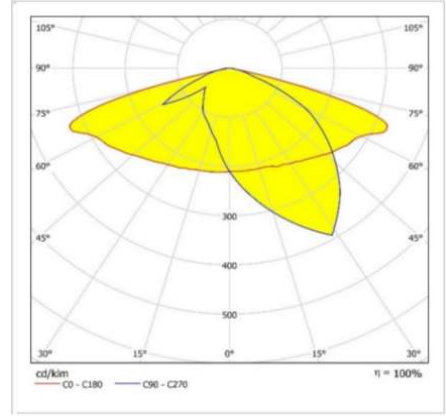

Fotometrik Eğri

Opsiyonel Özellikler

Renk Sıcaklığı : 3000K -5700K-6500K