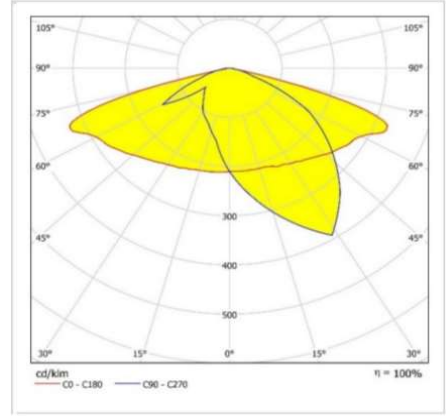

NRA 150W

Dış Ortam Çevre, Yol, Park ve Bahçe Aydınlatma armatürü

Sipariş Kodu :
Ürün Kodu : A NRA 150D 40PD00 90 18K0 438 66

Ürün Bilgisi

Gövde	: Alüminyum
Difüzör	: (PMMA Lens) Temperli Şeffaf Cam 4mm
Kullanım Şekli	: LED Projektör
Işık Kaynağı	: Mid Power LED
Tüketim Gücü	: 150W
Armatür Lümeni	: 18000 Lm
Armatür Verimliliği	: 120Lm/W
Giriş Gerilimi	: 220-240V AC
Çalışma Sıcaklığı	: (-40 °C/+40 °C)
İp Koruma Sınıfı	: IP66
Darbe Dayanım Sınıfı (IK)	: IK08
Led Ömrü L70	: 100.000 saat
Renksel Geriverim İndeksi (CRI)	: 70 (80-90 Optional)
Renk Sıcaklığı (CCT)	: 4000K
Standartlar	: EN60598-1 standartlarına uygun
Gövde Rengi	: Ral 9005
Darbe Dayanım	: 10kV
Işık Dağılımı	: ASİMETRİK

Teknik Değerlerde \pm %10 Tolerans Vardır.

Fotometrik Eğri

Opsiyonel Özellikler

Renk Sıcaklığı : 3000K -5700K-6500K

Uzunluk Ölçüleri (mm)

Uzunluk Ölçüleri (mm)

	a	b	c
Standard	: 205	438	67
Ağırlık	: 4kg		