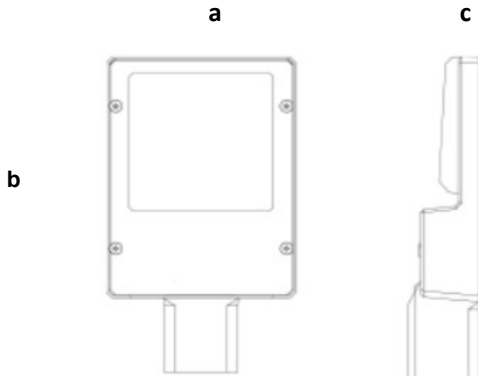

NRA 150W

Dış Ortam Çevre, Yol, Park ve Bahçe Aydınlatma armatürü

Sipariş Kodu :
Ürün Kodu : A NRA 150D 40PD00 90 18K0 438 66

Ürün Bilgisi

Gövde	: Alüminyum
Difüzör	: (PMMA Lens) Temperli Şeffaf Cam 4mm
Kullanım Şekli	: LED Projektör
Işık Kaynağı	: Mid Power LED
Tüketim Gücü	: 150W
Armatür Lümeni	: 18000 Lm
Armatür Verimliliği	: 120Lm/W
Giriş Gerilimi	: 220-240V AC
Çalışma Sıcaklığı	: (-40 °C/+40 °C)
İp Koruma Sınıfı	: IP66
Darbe Dayanım Sınıfı (IK)	: IK08
Led Ömrü L70	: 100.000 saat
Renksel Geriverim İndeksi (CRI)	: 70 (80-90 Optional)
Renk Sıcaklığı (CCT)	: 4000K
Standartlar	: EN60598-1 standartlarına uygun
Gövde Rengi	: Ral 9005
Darbe Dayanım	: 10kV
Işık Dağılımı	: ASİMETRİK

Teknik Değerlerde \pm %10 Tolerans Vardır.

Fotometrik Eğri

Opsiyonel Özellikler

Renk Sıcaklığı : 3000K -5700K-6500K

Uzunluk Ölçüleri (mm)

Uzunluk Ölçüleri (mm)

	a	b	c
Standard	: 205	438	67
Ağırlık	: 4kg		