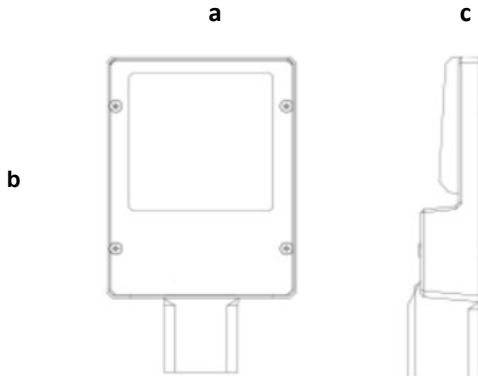

### Ürün Bilgisi

Gövde	: Alüminyum
Difüzör	: (PMMA Lens ) Temperli Şeffaf Cam 4mm
Kullanım Şekli	: LED Projektör
Işık Kaynağı	: Mid Power LED
Tüketim Gücü	: 125W
Armatür Lümeni	: 15000 Lm
Armatür Verimliliği	: 120Lm/W
Giriş Gerilimi	: 220-240V AC
Çalışma Sıcaklığı	: (-40 °C/+40 °C)
İp Koruma Sınıfı	: IP66
Darbe Dayanım Sınıfı (IK)	: IK08
Led Ömrü L70	: 100.000 saat
Renksel Geriverim İndeksi (CRI)	: 70 (80-90 Optional)
Renk Sıcaklığı (CCT)	: 4000K
Standartlar	: EN60598-1 standartlarına uygun
Gövde Rengi	: Ral 9005
Darbe Dayanım	: 10kV
Işık Dağılımı	: ASİMETRİK

### Fotometrik Eğri

### Uzunluk Ölçüleri (mm)

	a	b	c
Standard	: 205	438	67
Ağırlık	: 4kg		