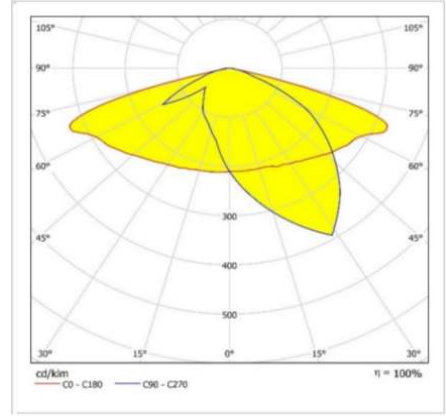

NRA 125W

Dış Ortam Çevre, Yol, Park ve Bahçe Aydınlatma armatürü

Sipariş Kodu :
Ürün Kodu : A NRA 125D 40PD00 90 15K0 438 66

Ürün Bilgisi

Gövde	: Alüminyum
Difüzör	: (PMMA Lens) Temperli Şeffaf Cam 4mm
Kullanım Şekli	: LED Projektör
Işık Kaynağı	: Mid Power LED
Tüketim Gücü	: 125W
Armatür Lümeni	: 15000 Lm
Armatür Verimliliği	: 120Lm/W
Giriş Gerilimi	: 220-240V AC
Çalışma Sıcaklığı	: (-40 °C/+40 °C)
İp Koruma Sınıfı	: IP66
Darbe Dayanım Sınıfı (IK)	: IK08
Led Ömrü L70	: 100.000 saat
Renksel Geriverim İndeksi (CRI)	: 70 (80-90 Optional)
Renk Sıcaklığı (CCT)	: 4000K
Standartlar	: EN60598-1 standartlarına uygun
Gövde Rengi	: Ral 9005
Darbe Dayanım	: 10kV
Işık Dağılımı	: ASİMETRİK

Teknik Değerlerde $\pm$ %10 Tolerans Vardır.

Fotometrik Eğri

Opsiyonel Özellikler

Renk Sıcaklığı : 3000K -5700K-6500K