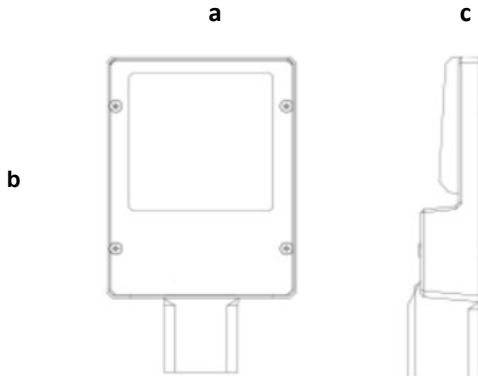

NRA 100W

Dış Ortam Çevre, Yol, Park ve Bahçe Aydınlatma armatürü

Sipariş Kodu :
Ürün Kodu : A NRA 100D 40PD00 90 12K0 438 66

Ürün Bilgisi

Gövde	: Alüminyum
Difüzör	: (PMMA Lens) Temperli Şeffaf Cam 4mm
Kullanım Şekli	: LED Projektör
Işık Kaynağı	: Mid Power LED
Tüketim Gücü	: 100W
Armatür Lümeni	: 12000 Lm
Armatür Verimliliği	: 120Lm/W
Giriş Gerilimi	: 220-240V AC
Çalışma Sıcaklığı	: (-40 °C/+40 °C)
İp Koruma Sınıfı	: IP66
Darbe Dayanım Sınıfı (IK)	: IK08
Led Ömrü L70	: 100.000 saat
Renksel Geriverim İndeksi (CRI)	: 70 (80-90 Optional)
Renk Sıcaklığı (CCT)	: 4000K
Standartlar	: EN60598-1 standartlarına uygun
Gövde Rengi	: Ral 9005
Darbe Dayanım	: 10kV
Işık Dağılımı	: ASİMETRİK

Teknik Değerlerde \pm %10 Tolerans Vardır.

Fotometrik Eğri

Opsiyonel Özellikler

Renk Sıcaklığı : 3000K -5700K-6500K

Uzunluk Ölçüleri (mm)

Uzunluk Ölçüleri (mm)

	a	b	c
Standard	: 205	438	67
Ağırlık	: 3,5kg		