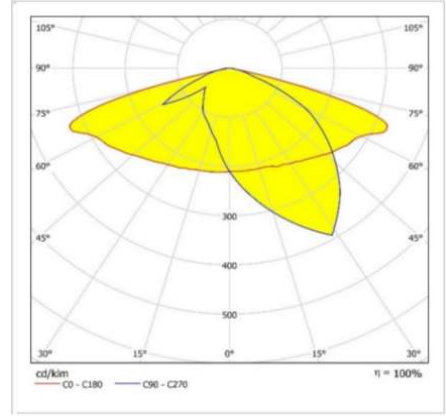

NRA 100W

Dış Ortam Çevre, Yol, Park ve Bahçe Aydınlatma armatürü

Sipariş Kodu :
Ürün Kodu : A NRA 100D 40PD00 90 12K0 438 66

Ürün Bilgisi

Gövde	: Alüminyum
Difüzör	: (PMMA Lens) Temperli Şeffaf Cam 4mm
Kullanım Şekli	: LED Projektör
Işık Kaynağı	: Mid Power LED
Tüketim Gücü	: 100W
Armatür Lümeni	: 12000 Lm
Armatür Verimliliği	: 120Lm/W
Giriş Gerilimi	: 220-240V AC
Çalışma Sıcaklığı	: (-40 °C/+40 °C)
İp Koruma Sınıfı	: IP66
Darbe Dayanım Sınıfı (IK)	: IK08
Led Ömrü L70	: 100.000 saat
Renksel Geriverim İndeksi (CRI)	: 70 (80-90 Optional)
Renk Sıcaklığı (CCT)	: 4000K
Standartlar	: EN60598-1 standartlarına uygun
Gövde Rengi	: Ral 9005
Darbe Dayanım	: 10kV
Işık Dağılımı	: ASİMETRİK

Teknik Değerlerde \pm %10 Tolerans Vardır.

Fotometrik Eğri

Opsiyonel Özellikler

Renk Sıcaklığı : 3000K -5700K-6500K

Uzunluk Ölçüleri (mm)

Uzunluk Ölçüleri (mm)

	a	b	c
Standard	: 205	438	67
Ağırlık	: 3,5kg		